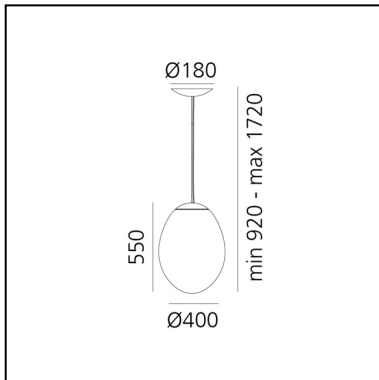

## LUMINAIRE

- Watt: **28W**
- Lichtstrom (lm): **2536lm**
- CCT: **3000K**
- Efficiency: **84%**
- Efficacy: **90.57lm/W**
- CRI: **90**
- Dimmable Typology: **Push**

**ARTIKELNUMMER: 0152030A**

## FUNKTIONEN

- Artikelnummer: **0152030A**
- Farbe: **Iridescent**
- Installation: **Pendelleuchte**
- Serie: **Design Collection, Novelties**
- design: **BIG - Bjarke Ingels Group**

## DIMENSION

- Höhe: **cm 55**
- Breite: **cm 40**