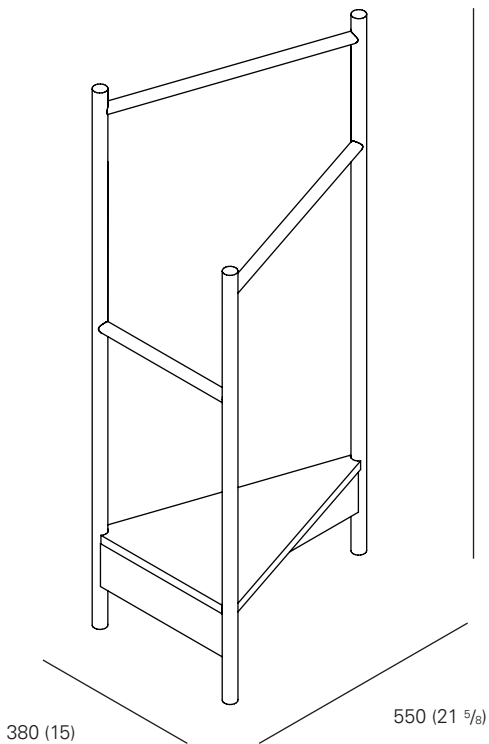

EK04 TRIPOD

HANDTUCHHALTER / TOWEL RACK
DESIGN: STEFAN DIEZ, 2023

DETAILS / DETAILS

- Nutzbar als Wäscheständer und Handtuchhalter
- Geliefert in einem Stück

- Can be used as a clothes- and towel rack
- Supplied in one piece

MASSE / MEASUREMENTS

LÄNGE / LENGTH

550 MM (21 5/8 INCH)

BREITE / WIDTH

380 MM (15 INCH)

HEIGHT / HÖHE

1250 MM (49 1/4 INCH)

MATERIAL OBERFLÄCHE / MATERIAL FINISH

EICHE, GEÖLT /
OAK, OILED