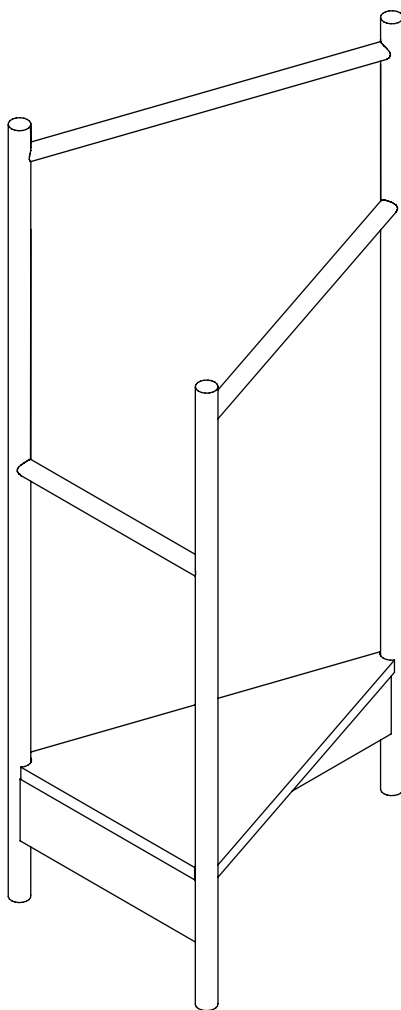

HANDTUCHHALTER / TOWEL RACK
DESIGN: STEFAN DIEZ, 2023

Vielseitigkeit und Dynamik kennzeichnen den Handtuchhalter TRIPOD, der in seiner Form faszinierende Perspektiven bietet. Freistehend oder entlang einer Wand platziert, bietet der dreieckige Grundriss Stabilität und dient als Ablagefläche für Handtücher unterschiedlicher Größe. TRIPOD wird in einer spezialisierten Werkstatt in Deutschland aus europäischer Eiche handgefertigt.. /

A versatile and dynamic quality signifies the essence of towel rack TRIPOD, which offers engaging perspectives in its form. Placed free standing or along a wall, the triangular footprint provides stability and offers resting space for different size towels. TRIPOD is handcrafted in European oak by a specialized workshop in Germany.

EK04 TRIPOD

HANDTUCHHALTER / TOWEL RACK
DESIGN: STEFAN DIEZ, 2023

DETAILS / DETAILS

- Nutzbar als Wäscheständer und Handtuchhalter
- Geliefert in einem Stück

- Can be used as a clothes- and towel rack
- Supplied in one piece

MASSE / MEASUREMENTS

LÄNGE / LENGTH

550 MM (21 5/8 INCH)

BREITE / WIDTH

380 MM (15 INCH)

HEIGHT / HÖHE

1250 MM (49 1/4 INCH)

MATERIAL OBERFLÄCHE / MATERIAL FINISH