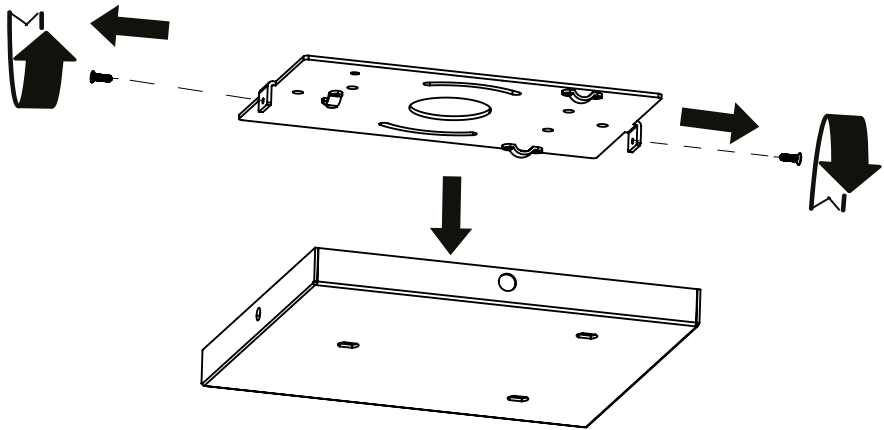

重要资讯

由于墙面类型的多样性,我们无法为您提供合适的固定装置配件。为了确定您要使用的固定装置配件,您需要确定安装此产品的墙面类型。以下是一些参考示意图:

Blind Walls

"Fischer" Nylon plug

Metal wall plug

Studded Walls

Nylon winged plug

Metal expansion plug

"Molly" plug

Technical Specification

Tubulaire pendant 3 lamp CE
Socket 3 x GU10 Max 35 W
Bulb not included

Tubulaire pendant 3 lamp US
Socket 3 x GU10 Max 20 W
Bulb not included

1

2

7

9

Bulb installation