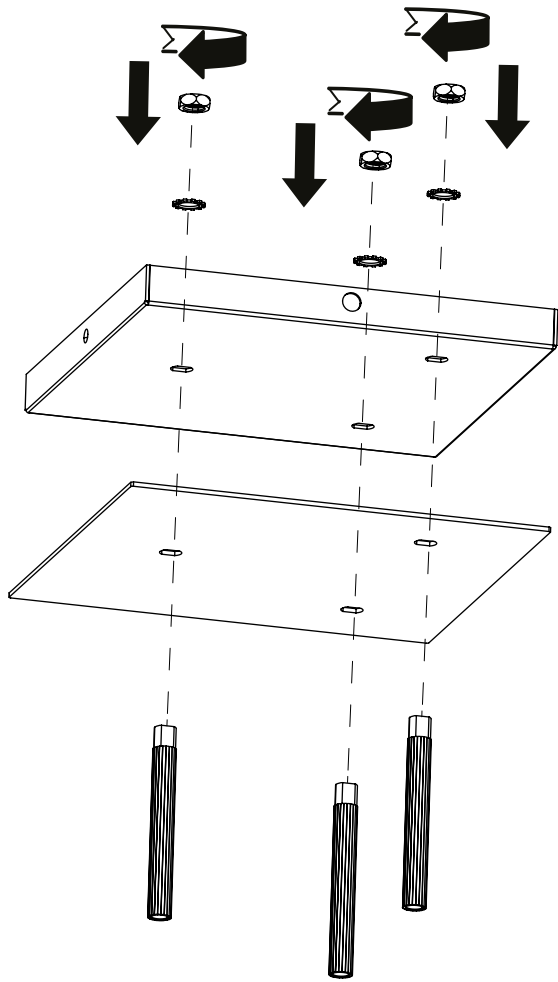

重要资讯

由于墙面类型的多样性,我们无法为您提供合适的固定装置配件。为了确定您要使用的固定装置配件,您需要确定安装此产品的墙面类型。以下是一些参考示意图:

Blind Walls

"Fischer" Nylon plug

Metal wall plug

Studded Walls

Nylon winged plug

Metal expansion plug

"Molly" plug

Technical Specification

Tubulaire pendant 3 lamp CE
Socket 3 x GU10 Max 35 W
Bulb not included

Tubulaire pendant 3 lamp US
Socket 3 x GU10 Max 20 W
Bulb not included

1

2

7

9

Bulb installation