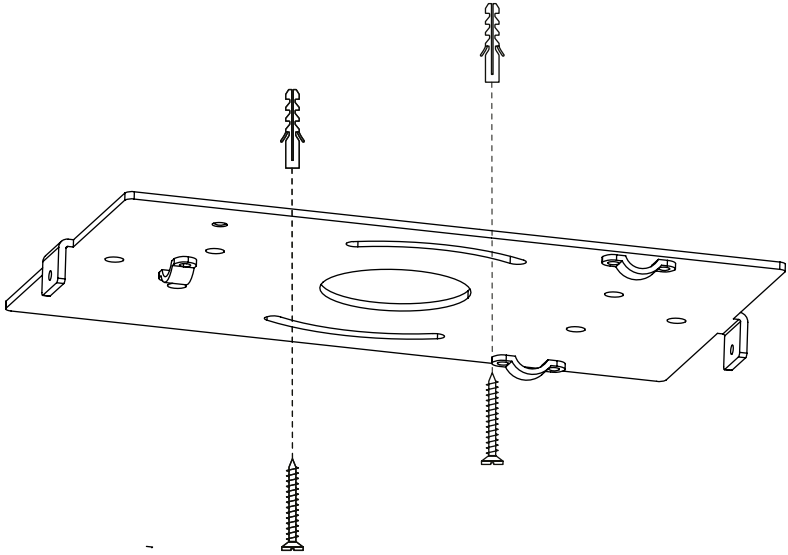

重要资讯

由于墙面类型的多样性,我们无法为您提供合适的固定装置配件。为了确定您要使用的固定装置配件,您需要确定安装此产品的墙面类型。以下是一些参考示意图:

Blind Walls

"Fischer" Nylon plug

Metal wall plug

Studded Walls

Nylon winged plug

Metal expansion plug

"Molly" plug

Technical Specification

Tubulaire pendant 3 lamp CE
Socket 3 x GU10 Max 35 W
Bulb not included

Tubulaire pendant 3 lamp US
Socket 3 x GU10 Max 20 W
Bulb not included

1

2

7

9

Bulb installation