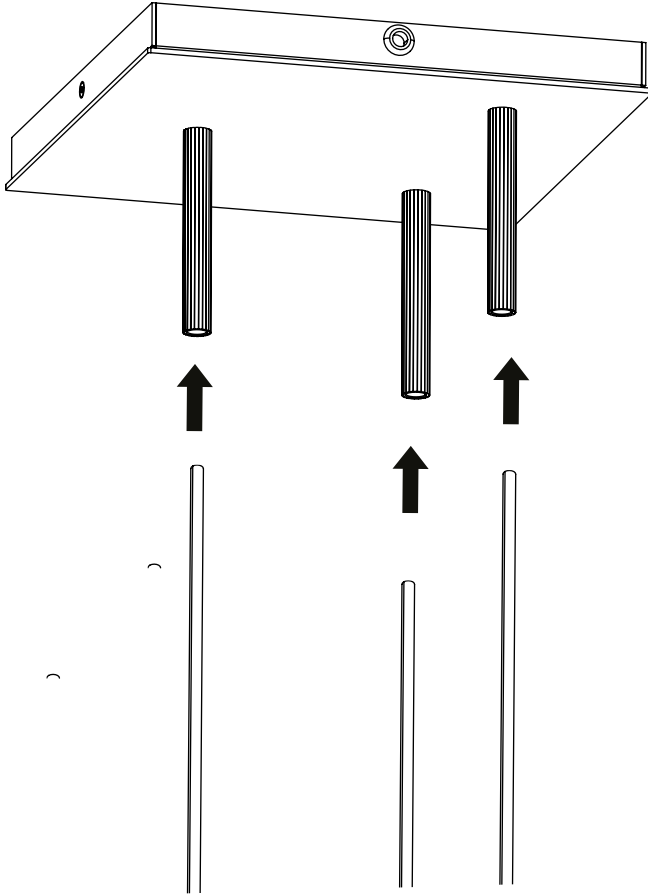

重要资讯

由于墙面类型的多样性,我们无法为您提供合适的固定装置配件。为了确定您要使用的固定装置配件,您需要确定安装此产品的墙面类型。以下是一些参考示意图:

Blind Walls

"Fischer" Nylon plug

Metal wall plug

Studded Walls

Nylon winged plug

Metal expansion plug

"Molly" plug

Technical Specification

Tubulaire pendant 3 lamp CE
Socket 3 x GU10 Max 35 W
Bulb not included

Tubulaire pendant 3 lamp US
Socket 3 x GU10 Max 20 W
Bulb not included

1

2

7

9

Bulb installation