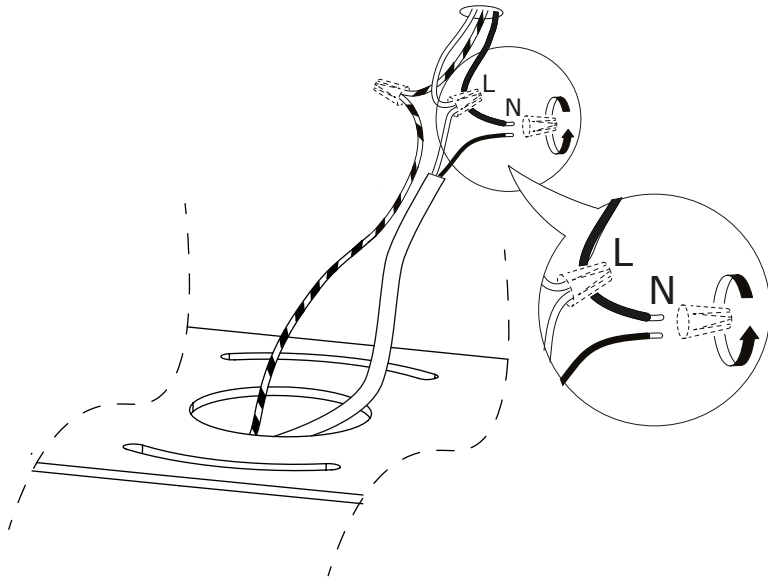

重要资讯

由于墙面类型的多样性,我们无法为您提供合适的固定装置配件。为了确定您要使用的固定装置配件,您需要确定安装此产品的墙面类型。以下是一些参考示意图:

Blind Walls

"Fischer" Nylon plug

Metal wall plug

Studded Walls

Nylon winged plug

Metal expansion plug

"Molly" plug

Technical Specification

Tubulaire pendant 3 lamp CE
Socket 3 x GU10 Max 35 W
Bulb not included

Tubulaire pendant 3 lamp US
Socket 3 x GU10 Max 20 W
Bulb not included

1

2

7

9

Bulb installation