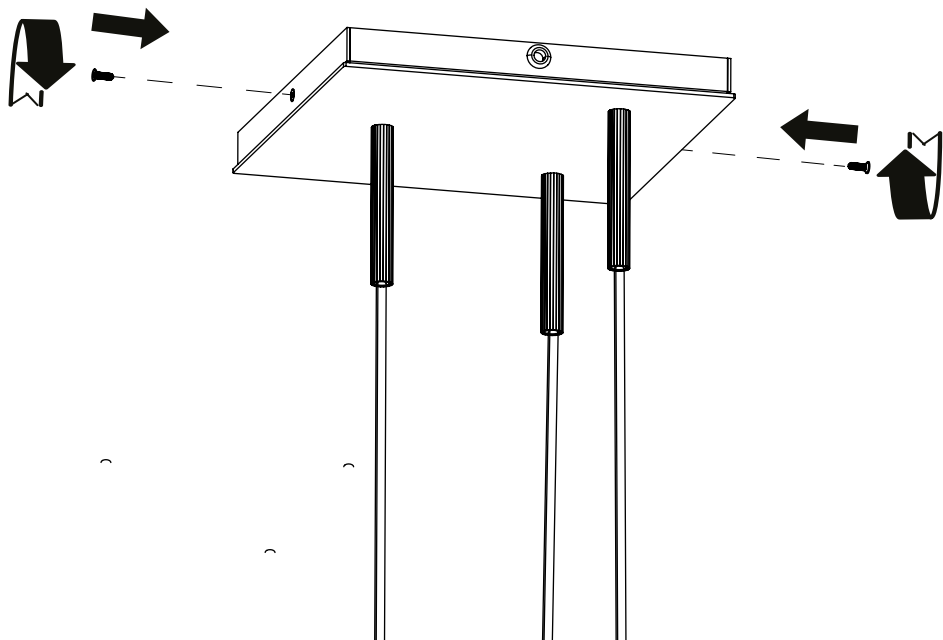

重要资讯

由于墙面类型的多样性,我们无法为您提供合适的固定装置配件。为了确定您要使用的固定装置配件,您需要确定安装此产品的墙面类型。以下是一些参考示意图:

Blind Walls

"Fischer" Nylon plug

Metal wall plug

Studded Walls

Nylon winged plug

Metal expansion plug

"Molly" plug

Technical Specification

Tubulaire pendant 3 lamp CE
Socket 3 x GU10 Max 35 W
Bulb not included

Tubulaire pendant 3 lamp US
Socket 3 x GU10 Max 20 W
Bulb not included

1

2

7

9

Bulb installation