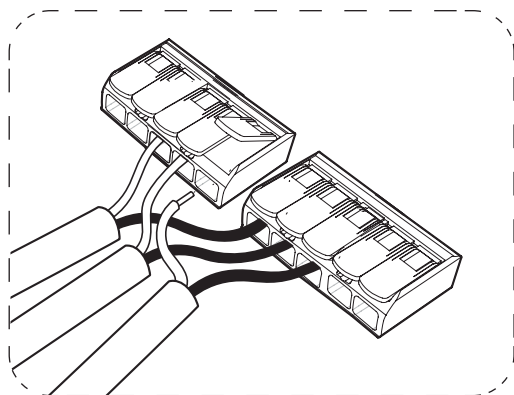

重要资讯

由于墙面类型的多样性,我们无法为您提供合适的固定装置配件。为了确定您要使用的固定装置配件,您需要确定安装此产品的墙面类型。以下是一些参考示意图:

Blind Walls

"Fischer" Nylon plug

Metal wall plug

Studded Walls

Nylon winged plug

Metal expansion plug

"Molly" plug

Technical Specification

Tubulaire pendant 3 lamp CE
Socket 3 x GU10 Max 35 W
Bulb not included

Tubulaire pendant 3 lamp US
Socket 3 x GU10 Max 20 W
Bulb not included

1

2

7

9

Bulb installation