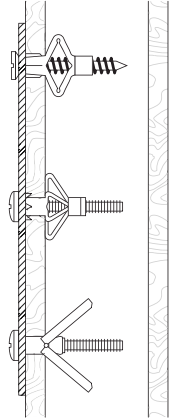

重要资讯

由于墙面类型的多样性,我们无法为您提供合适的固定装置配件。为了确定您要使用的固定装置配件,您需要确定安装此产品的墙面类型。以下是一些参考示意图:

Blind Walls

"Fischer" Nylon plug

Metal wall plug

Studded Walls

Nylon winged plug

Metal expansion plug

"Molly" plug

Technical Specification

Tubulaire pendant 3 lamp CE
Socket 3 x GU10 Max 35 W
Bulb not included

Tubulaire pendant 3 lamp US
Socket 3 x GU10 Max 20 W
Bulb not included

1

2

7

9