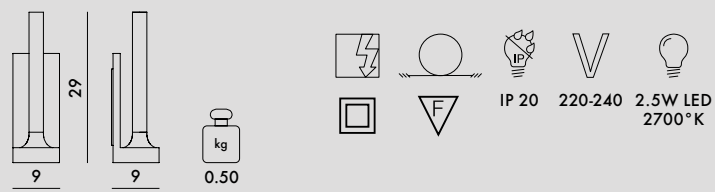

NEW!

GOODNIGHT 2021

Design Philippe Starck

9570 Wandleuchte

MATERIAL

PMMA, ABS und PP recyceltes lackiert oder mit Metallic-Finish

GLÄNZEND

- XX Chrom Glänzend
- RR Kupfer Glänzend
- GG Champagner Glänzend
- TT Titan Glänzend