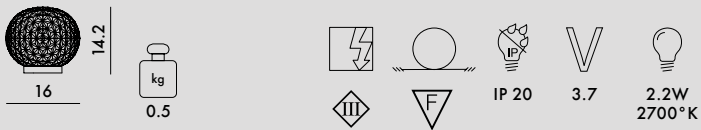

MINI PLANET 2020

Design Tokujin Yoshioka

9410
DIMMBARE BATTERIEVERSION

9420
DIREKTSTROMVERSORGUNG

GESTELL
Thermoplastisches Technopolymer metallisiert

SCHIRM
Durchgefärbtes oder transparentes PMMA

9410	1	0.80	0.01	20X20X24
9420	1	0.80	0.01	20X20X24