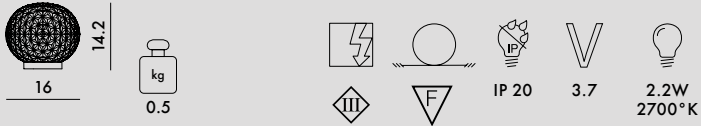

MINI PLANET 2020

Design Tokujin Yoshioka

9410
DIMMBARE BATTERIEVERSION

9420
DIREKTSTROMVERSORGUNG

GESTELL
Thermoplastisches Technopolymer metallisiert

SCHIRM
Durchgefärbtes oder transparentes PMMA

9410	1	0.80	0.01	20X20X24
9420	1	0.80	0.01	20X20X24