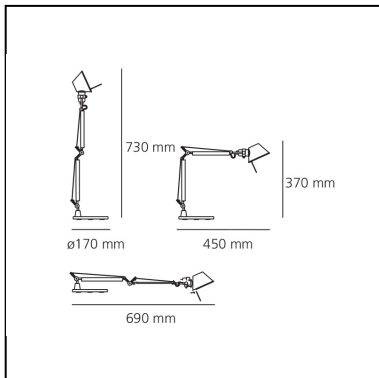

Tolomeo Micro Special Edition - Body Lamp + Base - Brushed Copper

Michele De Lucchi
Giancarlo Fassina

IP20    

FUNKTIONEN

- Produktcode: **AS01180050**
- Farbe: **Brushed Copper**
- Installation: **Tischleuchte**
- Material: **Aluminium, steel**
- Serie: **Design Collection, Novelties**
- Anwendungsbereich: **Innenbeleuchtung**
- design: **Michele De Lucchi, Giancarlo Fassina**

DIMENSION

- Länge: **450 mm**
- Höhe: **370 mm**
- Durchmesser Fuß: **170 mm**
- Max Erweiterungslänge: **730 mm**
- Max Erweiterungsbreite: **690 mm**

INKLUSIVE LICHTQUELLEN

- Kategorie: **Led Retrofit**
- Anzahl: **1**
- Watt: **4W**
- Sockel: **E14**

LUMINAIRE

- Watt: **5W**
- Spannung (V): **220V-240V**
- Lichtstrom (lm): **267lm**
- Efficiency: **57%**
- Efficacy: **53.33lm/W**
- CRI: **80**

Anmerkungen

Interchangeable support: table base, clamp, desk fixed support and twin support that allows two independent lamp units to be fitted. Possibility to mount LED source on E14 Socket