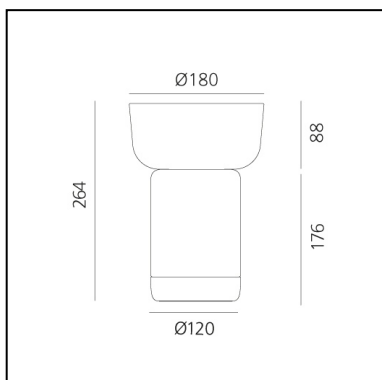

Bontà + Grey Bowl

Davide Oldani

Attila Veress

LUMINAIRE

- Watt: **2,4W**
- Lichtstrom (lm): **242lm**
- CCT: **2700K**
- Efficiency: **72%**
- Efficacy: **100lm/W**
- CRI: **80**
- Dimmer Typology: **Slider Dimmer**

DIMENSION

- Höhe: **cm 26.4**
- Breite: **cm 18**