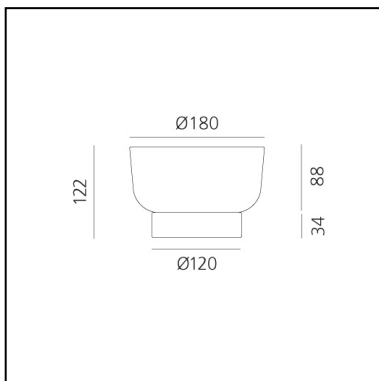

BESCHREIBUNG

A portable lamp explores the connection between light, food and conviviality.

It's a portable lamp that interacts with objects on the table. A body made from white textured milk glass, diffuses the light, creating a relaxed atmosphere, while the upper recess is home to a glass bowl designed to hold food for sharing. This can be combined or alternated with a taller bowl and wider one – almost a plate – at the top.

The bowls – and the lamp itself – are made from hand-worked glass, making them unique pieces whose texture, transparency and colour generate a special dialogue between light and food, blurring the boundaries between them.

Maximum attention to detail has been shown in order to do justice to the object itself and the other elements with which it interacts.

Light plays a key role in creating the perfect atmosphere, interacting with other elements on the table and promoting sharing and conviviality.

ARTIKELNUMMER: 0150470A

FUNKTIONEN

- Artikelnummer: **0150470A**
- Farbe: **Grey**
- Installation: **Tischleuchte**
- Material: **Glass, Wood**
- Serie: **Design Collection**
- design: **Davide Oldani, Attila Veress**

DIMENSION

- Höhe: **cm 12.2**
- Breite: **cm 18**