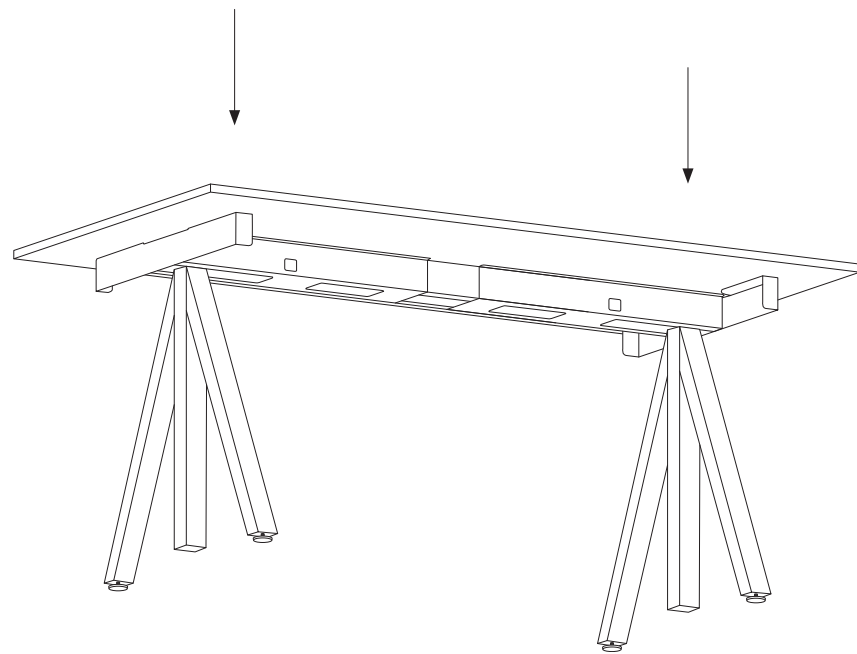

日本語

これはスウェーデンのデザイン会社String Furniture ABが製造した製品です。
ワークデスクの耐荷重は60kgを推奨しています。荷重を均等にご利用ください。

Scan QR code to watch or download assembly instructions.
stringfurniture.com

1

2

3

4

5