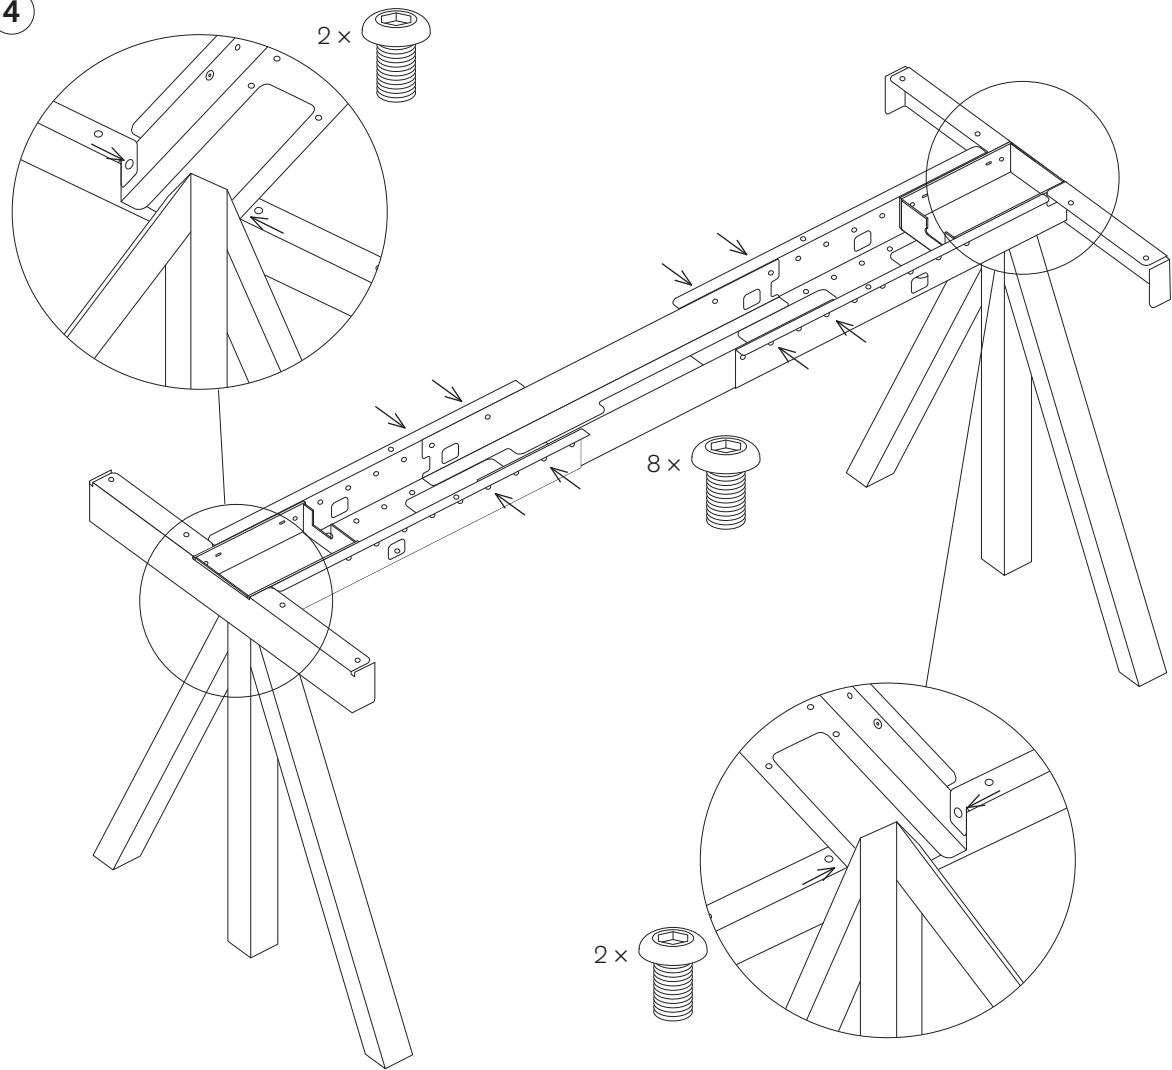

日本語

これはスウェーデンのデザイン会社String Furniture ABが製造した製品です。
ワークデスクの耐荷重は60kgを推奨しています。荷重を均等にご利用ください。

Scan QR code to watch or download assembly instructions.
stringfurniture.com

1

2

3

4

5