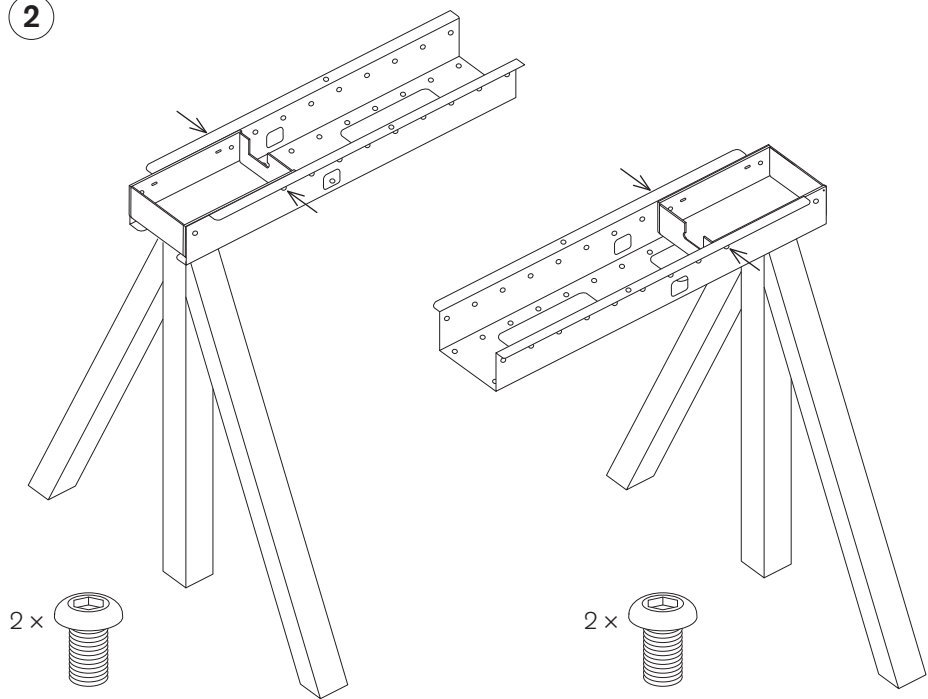

日本語

これはスウェーデンのデザイン会社String Furniture ABが製造した製品です。
ワークデスクの耐荷重は60kgを推奨しています。荷重を均等にご利用ください。

Scan QR code to watch or download assembly instructions.
stringfurniture.com

1

2

3

4

5