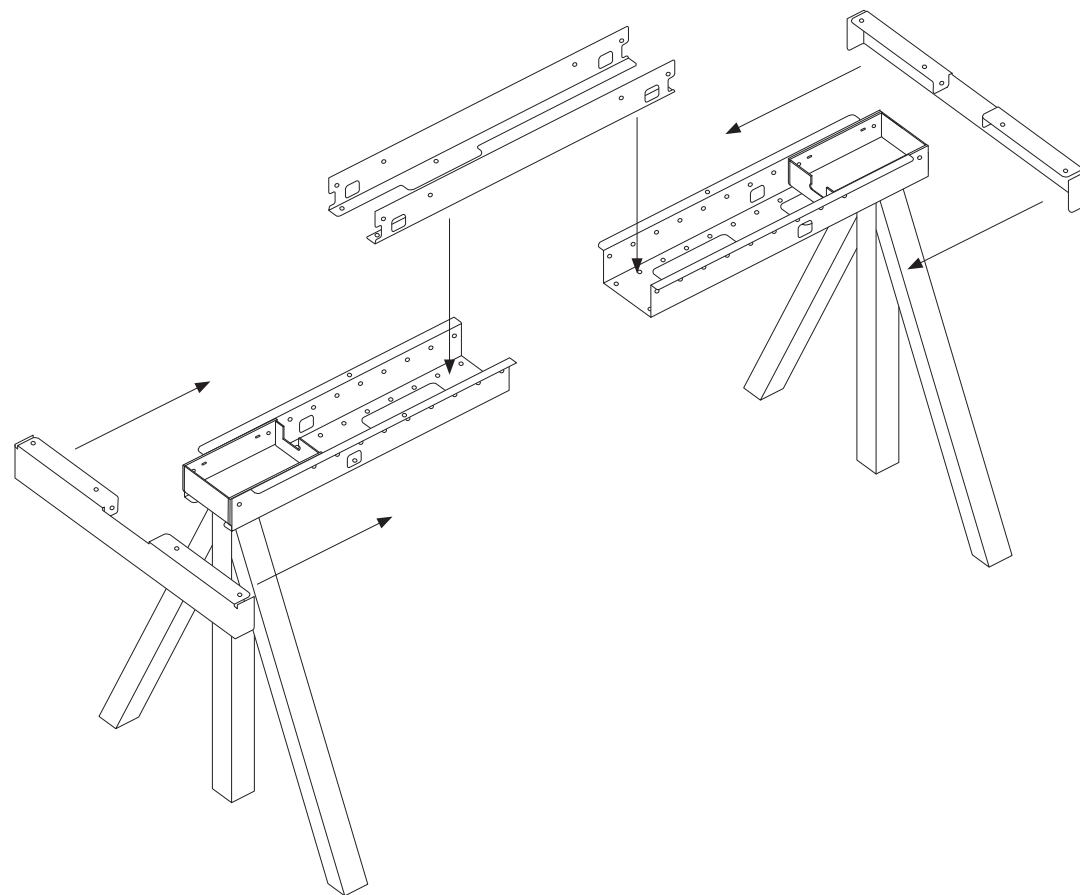

日本語

これはスウェーデンのデザイン会社String Furniture ABが製造した製品です。
ワークデスクの耐荷重は60kgを推奨しています。荷重を均等にご利用ください。

Scan QR code to watch or download assembly instructions.
stringfurniture.com

1

2

3

4

5