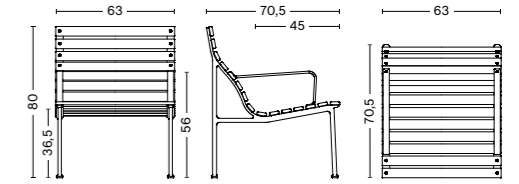

Traverse Dining Bench w. Armrest | Heat treated oiled ash

DIMENSIONS | SEATING

TRAVERSE CHAIR
 Width 47,5 cm
 Depth 52,5 cm
 Height 80,5 cm
 Seat height 46 cm
 Seat depth 38,5 cm

TRAVERSE ARMCHAIR
 Width 52 cm
 Depth 52,5 cm
 Height 80,5 cm
 Seat height 46 cm
 Seat depth 38,5 cm

TRAVERSE LOUNGE CHAIR
 Width 63 cm
 Depth 70,5 cm
 Height 80 cm
 Seat height 36,5 cm
 Seat depth 45 cm

TRAVERSE LOUNGE ARMCHAIR
 Width 63 cm
 Depth 70,5 cm
 Height 80 cm
 Seat height 36,5 cm
 Seat depth 45 cm

TRAVERSE BENCH
 Width 114 cm
 Depth 37,5 cm
 Height 46 cm
 Seat height 46 cm
 Seat depth 37,5 cm

TRAVERSE LOUNGE BENCH
 Width 114 cm
 Depth 70,5 cm
 Height 80 cm
 Seat height 36,5 cm
 Seat depth 45 cm

TRAVERSE LOUNGE BENCH W ARMREST
 Width 114 cm
 Depth 70,5 cm
 Height 80 cm
 Seat height 36,5 cm
 Seat depth 45 cm

TRAVERSE STOOL
 Width 40,5 cm
 Depth 37,5 cm
 Height 46 cm

DIMENSIONS | TABLES

TRAVERSE TABLE
Length 75 cm
Width 83 cm
Height 74 cm

TRAVERSE TABLE
Length 140 cm
Width 83 cm
Height 74 cm

TRAVERSE TABLE
Length 190 cm
Width 83 cm
Height 74 cm