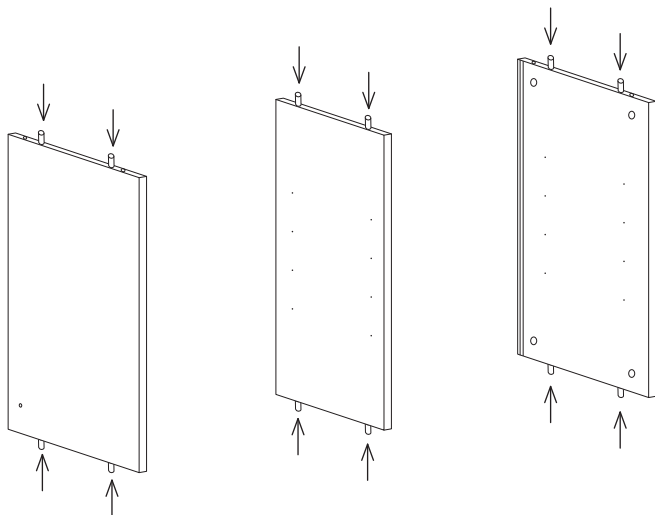

To avoid flex we recommend max. 15 kg/33 lbs. evenly spread load on 78 cm/31" wide shelves and 25 kg/55 lbs. on 58 cm/23" wide shelves.

Deutsch

Dieses Bücherregal wurde 1949 ursprünglich von dem schwedischen Architekten und Designer Nisse Strinning gestaltet. Das Design ist urheberrechtlich geschützt. Das Warenzeichen STRING® ist Eigentum von String Furniture AB, Schweden, und ist in mehreren Ländern weltweit eingetragen oder es sind entsprechende Anträge anhängig.

Um Durchbiegung zu vermeiden, wird eine gleichmäßig verteilte Belastung von max. 15 kg pro 78 cm breitem Regalboden und 25 kg pro 58 cm breitem Regalboden empfohlen.

日本語

このシェルフは1949年にスウェーデン人建築家ニルス・ストリニングによってデザインされました。シェルフの意匠は著作権によって保護されています。また STRING® は、String Furniture AB(スウェーデン)の登録商標です。商標は世界各国で登録済または登録申請中です。

シェルフの耐荷重は幅78cmに対し15kg、幅58cmに対し25kgを推奨しています。

1

2

3

4

6x 

5

6