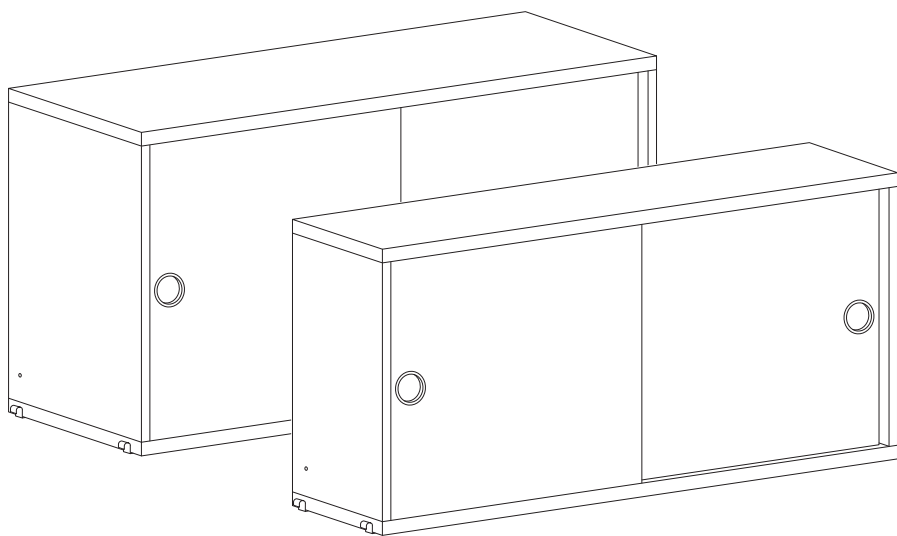

Cabinet with sliding doors
Skåp med skjutdörrar
Schrankelement mit Schiebetüren
キャビネット

≡string®

Scan QR code to watch or download assembly instructions.
Made in Sweden. stringfurniture.com

Do not use an electric screwdriver to assemble.

För att undvika nedböjning rekommenderas max. 15 kg jämnt fördelad last på 78 cm hyllplan och 25 kg på 58 cm breda hyllplan.

English

This bookshelf was originally created 1949 by the Swedish designer Nisse Strinning. This design is protected by copyright. The trademark STRING® is a trademark of String Furniture AB, Sweden, and it is registered or has pending applications in several countries throughout the world.

To avoid flex we recommend max. 15 kg/33 lbs. evenly spread load on 78 cm/31" wide shelves and 25 kg/55 lbs. on 58 cm/23" wide shelves.

Deutsch

Dieses Bücherregal wurde 1949 ursprünglich von dem schwedischen Architekten und Designer Nisse Strinning gestaltet. Das Design ist urheberrechtlich geschützt. Das Warenzeichen STRING® ist Eigentum von String Furniture AB, Schweden, und ist in mehreren Ländern weltweit eingetragen oder es sind entsprechende Anträge anhängig.