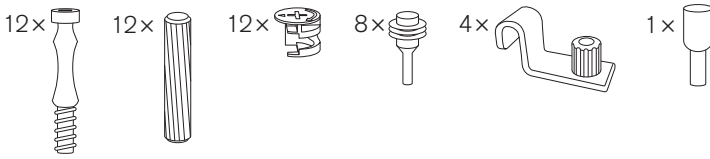

Cabinet with sliding doors
Skåp med skjutdörrar
Schrankelement mit Schiebetüren
キャビネット

≡string®

Scan QR code to watch or download assembly instructions.
Made in Sweden. stringfurniture.com

Do not use an electric screwdriver to assemble.

För att undvika nedböjning rekommenderas max. 15 kg jämnt fördelad last på 78 cm hyllplan och 25 kg på 58 cm breda hyllplan.

English

This bookshelf was originally created 1949 by the Swedish designer Nisse Strinning. This design is protected by copyright. The trademark STRING® is a trademark of String Furniture AB, Sweden, and it is registered or has pending applications in several countries throughout the world.

To avoid flex we recommend max. 15 kg/33 lbs. evenly spread load on 78 cm/31" wide shelves and 25 kg/55 lbs. on 58 cm/23" wide shelves.

Deutsch

Dieses Bücherregal wurde 1949 ursprünglich von dem schwedischen Architekten und Designer Nisse Strinning gestaltet. Das Design ist urheberrechtlich geschützt. Das Warenzeichen STRING® ist Eigentum von String Furniture AB, Schweden, und ist in mehreren Ländern weltweit eingetragen oder es sind entsprechende Anträge anhängig.