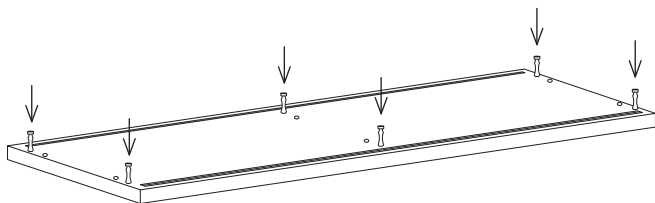

Um Durchbiegung zu vermeiden, wird eine gleichmäßig verteilte Belastung von max. 15 kg pro 78 cm breitem Regalboden und 25 kg pro 58 cm breitem Regalboden empfohlen.

日本語

このシェルフは1949年にスウェーデン人建築家ニルス・ストリニングによってデザインされました。シェルフの意匠は著作権によって保護されています。また STRING® は、String Furniture AB(スウェーデン)の登録商標です。商標は世界各国で登録済または登録申請中です。

シェルフの耐荷重は幅78cmに対し15kg、幅58cmに対し25kgを推奨しています。

1

2

3

4

6x 

5

6