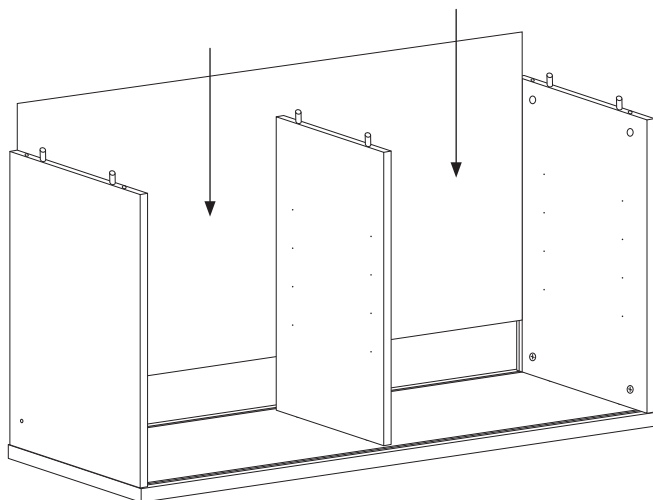

Um Durchbiegung zu vermeiden, wird eine gleichmäßig verteilte Belastung von max. 15 kg pro 78 cm breitem Regalboden und 25 kg pro 58 cm breitem Regalboden empfohlen.

日本語

このシェルフは1949年にスウェーデン人建築家ニルス・ストリニングによってデザインされました。シェルフの意匠は著作権によって保護されています。また STRING® は、String Furniture AB(スウェーデン)の登録商標です。商標は世界各国で登録済または登録申請中です。

シェルフの耐荷重は幅78cmに対し15kg、幅58cmに対し25kgを推奨しています。

1

2

3

4

6x 

5

6