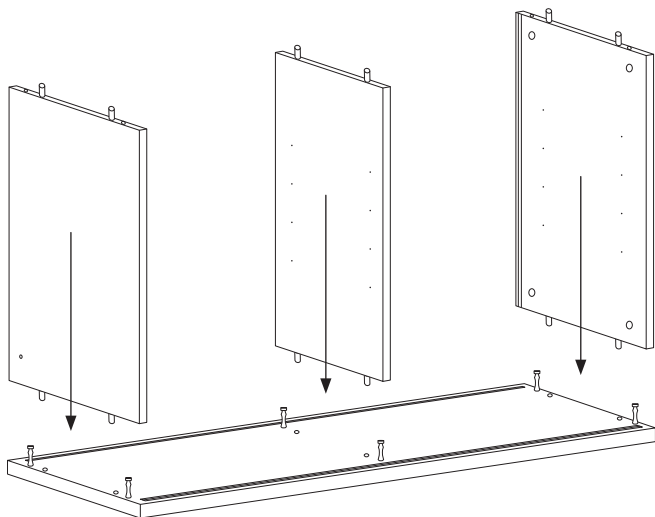

Um Durchbiegung zu vermeiden, wird eine gleichmäßig verteilte Belastung von max. 15 kg pro 78 cm breitem Regalboden und 25 kg pro 58 cm breitem Regalboden empfohlen.

日本語

このシェルフは1949年にスウェーデン人建築家ニルス・ストリニングによってデザインされました。シェルフの意匠は著作権によって保護されています。また STRING® は、String Furniture AB(スウェーデン)の登録商標です。商標は世界各国で登録済または登録申請中です。

シェルフの耐荷重は幅78cmに対し15kg、幅58cmに対し25kgを推奨しています。

1

2

3

4

6x 

5

6