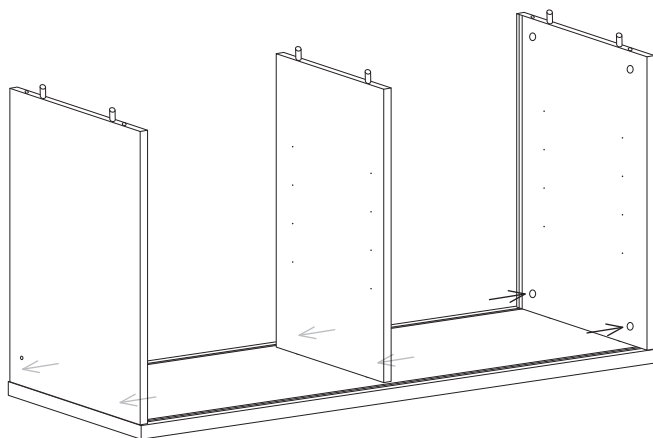

Um Durchbiegung zu vermeiden, wird eine gleichmäßig verteilte Belastung von max. 15 kg pro 78 cm breitem Regalboden und 25 kg pro 58 cm breitem Regalboden empfohlen.

日本語

このシェルフは1949年にスウェーデン人建築家ニルス・ストリニングによってデザインされました。シェルフの意匠は著作権によって保護されています。また STRING® は、String Furniture AB(スウェーデン)の登録商標です。商標は世界各国で登録済または登録申請中です。

シェルフの耐荷重は幅78cmに対し15kg、幅58cmに対し25kgを推奨しています。

1

2

3

4

6x 

5

6