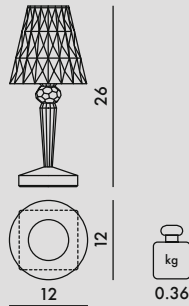

BATTERY 2015

Design Ferruccio Laviani

MATERIAL

Transparentes PMMA, durchgefärbt oder metallic

9140

9145

ERSATZTEILE

91450 + FARBCODE
Batterie, LED-Modul

Das in diesem Gerät enthaltene Leuchtmittel und/oder der darin enthaltene Akku dürfen nur durch qualifiziertes Personal und unter Verwendung von Original-Ersatzteilen ausgetauscht werden.

| | | | | |
|------|---------------------------------|------|-------|----------|
| 9140 | 1 (Mindestabnahmemenge 4 Stück) | 0.71 | 0.008 | 36X15X15 |
| 9145 | 1 (Mindestabnahmemenge 4 Stück) | 0.71 | 0.008 | 36X15X15 |