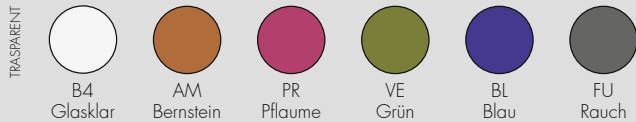

BATTERY 2015

Design Ferruccio Laviani

MATERIAL

Transparentes PMMA, durchgefärbt oder metallic

9140

9145

ERSATZTEILE

91450 + FARBCODE
Batterie, LED-Modul