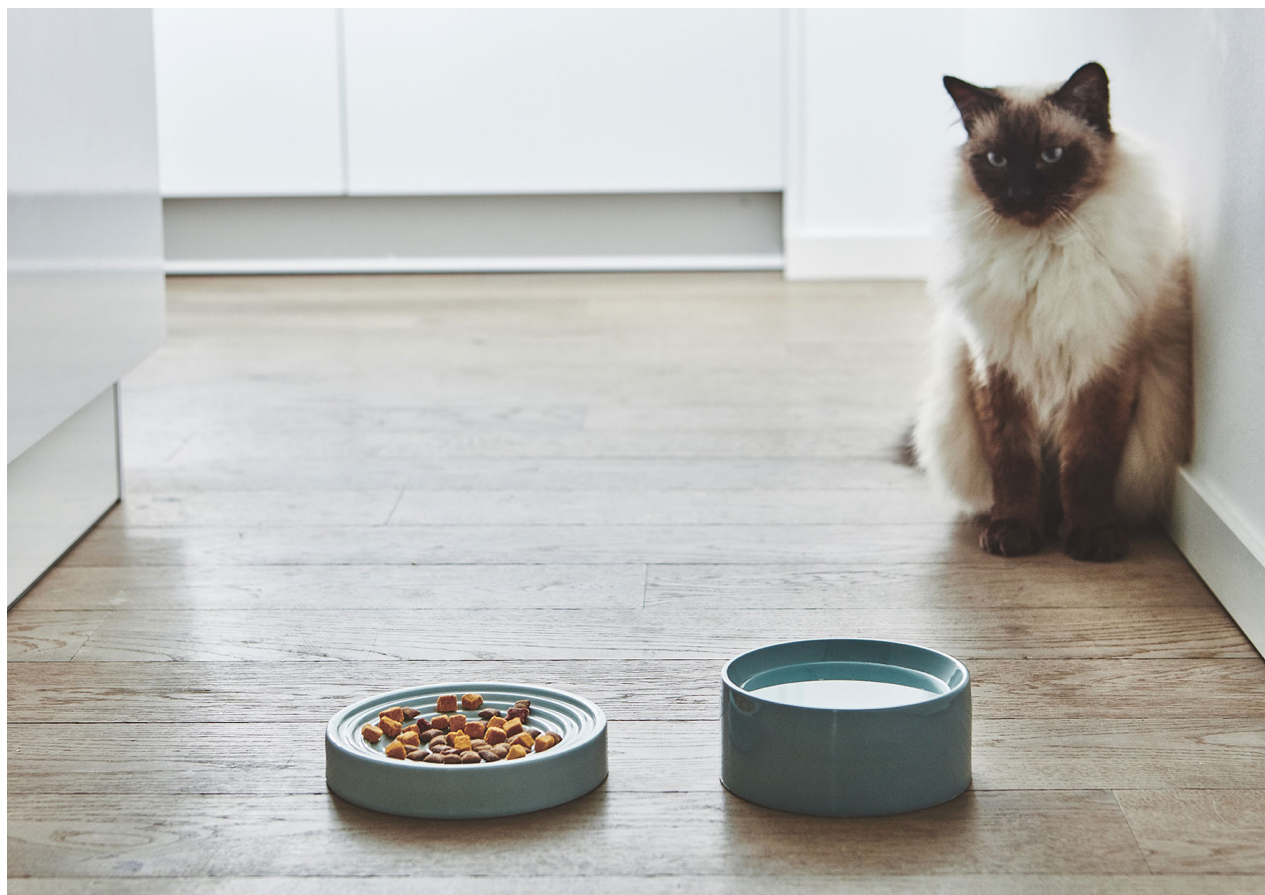

Piatto & Fresco Katzennäpfe