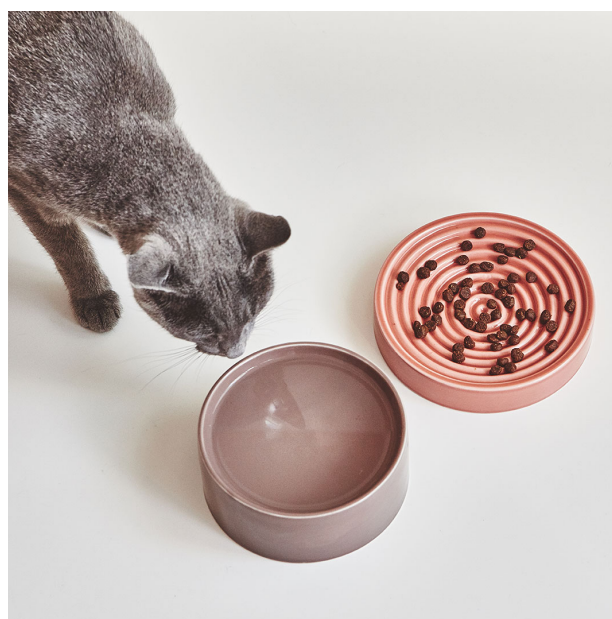

Piatto & Fresco Katzennäpfe

Artikelnummer:

G06-007-01, G06-007-02, G06-007-03,
G06-008-01, G06-008-02, G06-008-03

Beschreibung:

Die Piatto und Fresco Katzennäpfe bringen alles mit, um zum neuen Lieblingsaccessoire Ihrer Katze zu werden.

Die in Deutschland gefertigten Porzellannäpfe mit glänzender Glasur sind sowohl einzeln als auch als Set ein wahrer Hingucker.

Genießen statt schlingen: Der Piatto Napf eignet sich sowohl für Trocken- als auch für Nassfutter und reduziert dank der Rillenstruktur das Fresstempo. Die flache Form des Tellers ist für alle Katzenrassen geeignet und verhindert, dass die empfindlichen Schnurrhaare den Napf berühren.

Aus dem Fresco Napf schmeckt frisches Wasser gleich doppelt so gut. Das schlanke Design passt in jedes moderne Zuhause und die etwas dunklere Glasur sorgt für einen harmonischen Farbkontrast zwischen den beiden Näpfen.

Die zeitlos schönen und höchst funktionalen Näpfe wurden von der niederländischen Designerin Regina Mol entworfen. Drei sanfte Farbkombinationen vervollständigen das formschöne Design und machen Piatto und Fresco zum unverzichtbaren Must-have in jedem Katzenhaushalt.