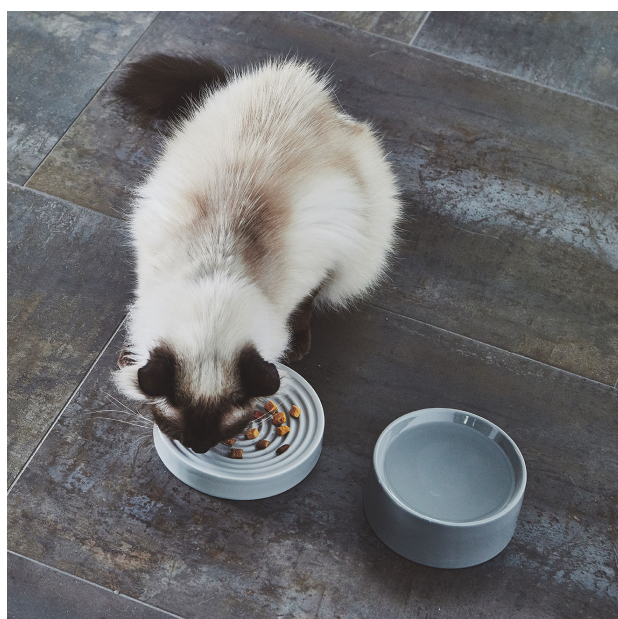

Piatto & Fresco Katzennäpfe

Artikelnummer:

G06-007-01, G06-007-02, G06-007-03,
G06-008-01, G06-008-02, G06-008-03

Beschreibung:

Die Piatto und Fresco Katzennäpfe bringen alles mit, um zum neuen Lieblingsaccessoire Ihrer Katze zu werden.

Die in Deutschland gefertigten Porzellannäpfe mit glänzender Glasur sind sowohl einzeln als auch als Set ein wahrer Hingucker.

Genießen statt schlingen: Der Piatto Napf eignet sich sowohl für Trocken- als auch für Nassfutter und reduziert dank der Rillenstruktur das Fresstempo. Die flache Form des Tellers ist für alle Katzenrassen geeignet und verhindert, dass die empfindlichen Schnurrhaare den Napf berühren.

Aus dem Fresco Napf schmeckt frisches Wasser gleich doppelt so gut. Das schlanke Design passt in jedes moderne Zuhause und die etwas dunklere Glasur sorgt für einen harmonischen Farbkontrast zwischen den beiden Näpfen.

Die zeitlos schönen und höchst funktionalen Näpfe wurden von der niederländischen Designerin Regina Mol entworfen. Drei sanfte Farbkombinationen vervollständigen das formschöne Design und machen Piatto und Fresco zum unverzichtbaren Must-have in jedem Katzenhaushalt.