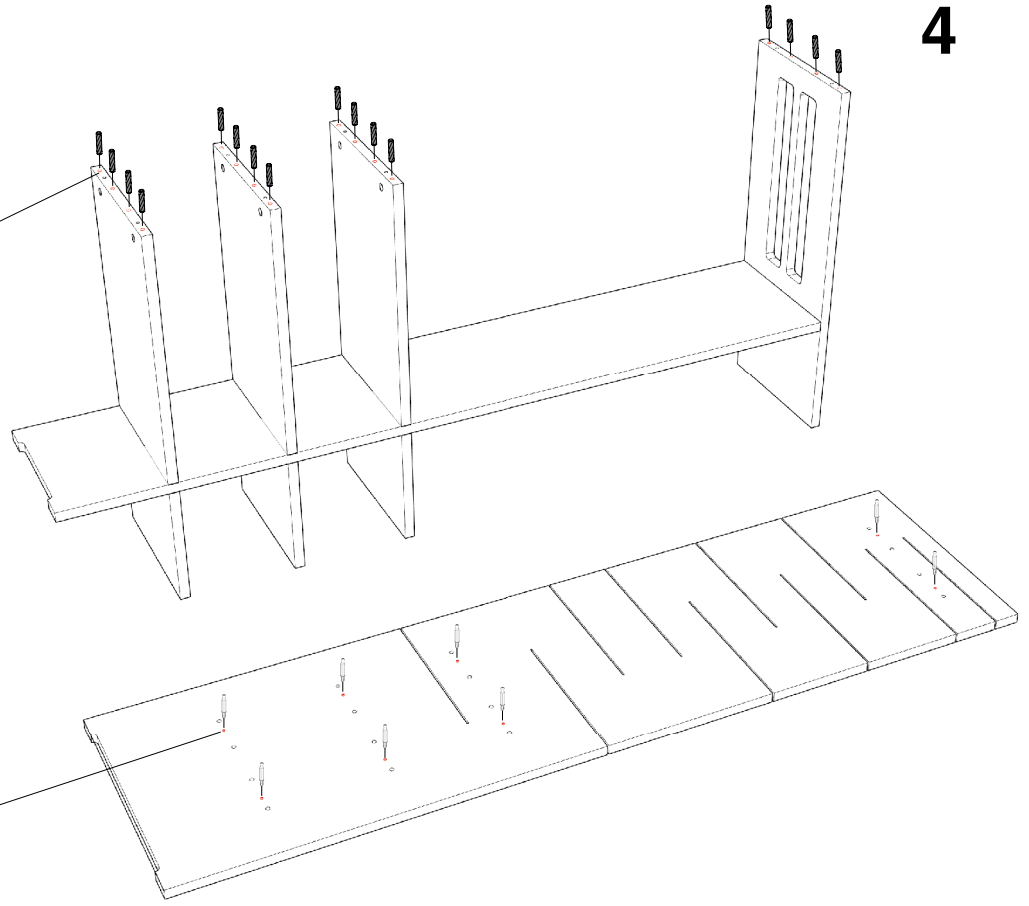

aufbauanleitung
instructions
notice de montage

Tojo™

angeber (500/800)

design: Mario Demmler

20X

10X

10X

10X

3X

1

2

3

4

5

6