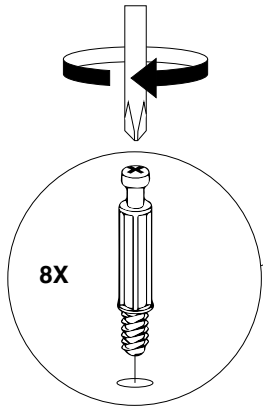

aufbauanleitung
instructions
notice de montage

Tojo™

angeber (500/800)

design: Mario Demmler

20X

10X

10X

10X

3X

1

2

3

4

5

6