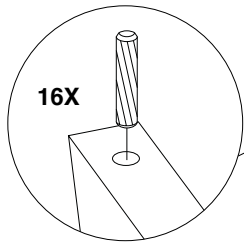

aufbauanleitung
instructions
notice de montage

Tojo™

angeber (500/800)

design: Mario Demmler

20X

10X

10X

10X

3X

1

2

3

4

5

6