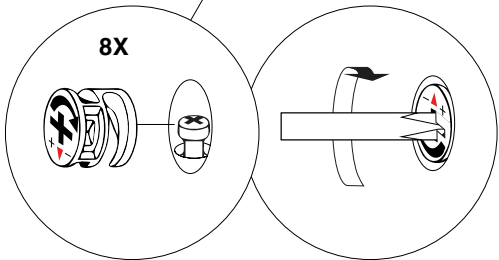

aufbauanleitung
instructions
notice de montage

Tojo™

angeber (500/800)

design: Mario Demmler

20X

10X

10X

10X

3X

1

2

3

4

5

6