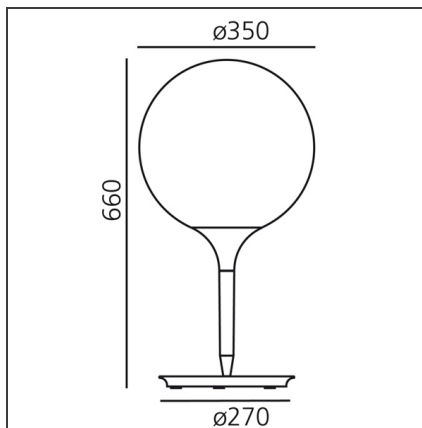

Castore table 35

 IP20    

TECHNISCHE ZEICHNUNGEN

DESIGN

Michele De Lucchi, Huub Ubbens

BESCHREIBUNG

Tischleuchte, passend zu den Steh- und Pendelleuchten der Familie. In vier Größen erhältlich. Materialien: Deckenrose und Stab aus thermoplastischem Harz; Schirm aus mundgeblasenem Glas. Diffuse Lichtverteilung.

FUNKTIONEN

Artikelnummer:	1049010A	Material:	Zamak, polycarbonate, blown glass
Farbe:	weiß	Serie:	Design
Installation:	Tischleuchte	Einsatzbereich:	Hospitality, Retail, Residential
Anwendungsbereich:	Innenbeleuchtung	Lichtverteilung:	diffus

DIMENSION

Höhe:	cm 66	Widerstand:	N/D
Durchmesser Fuß:	cm 27	Glühdrahttest:	750

OHNE LEUCHTMITTEL

Kategorie:	HALO	Farbwiedergabe:	1a
Anzahl:	1	Farbtemperatur(K):	2900K
Watt:	150W		
Lbs:	Qt32		
Sockel:	E27		
Lebensdauer (h):	2000h		