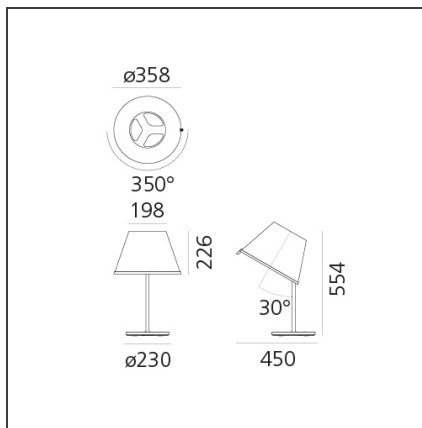

Choose Table - Parchment/Gray anthracite

IP20    

DESIGN

Matteo Thun

BESCHREIBUNG

Choose Tavolo, mit Schirm aus transparentem Polycarbonat und naturbelassenem Pergamentpapier; Fuß: grau lackierte Metallic-Oberfläche.

TECHNISCHE ZEICHNUNGEN

FUNKTIONEN

Artikelnummer:	1128020A	Material:	Metall
Farbe:	Parchment/Gray anthracite	Serie:	Design, Scenarios
Installation:	Tischleuchte, Stehleuchte, Wandleuchte, Pendelleuchte	Einsatzbereich:	Hospitality
Anwendungsbereich:	Innenbeleuchtung	Lichtverteilung:	direkt/indirekt und Spot

DIMENSION

Höhe:	cm 55.4	Max Erweiterungsbreite:	cm 45
Durchmesser Fuß:	cm 23	Widerstand:	N/D
Neigung:	cm 30	Glühdrahttest:	750
Drehung:	cm 350		

OHNE LEUCHTMITTEL

Kategorie:	HALO	Farbwiedergabe:	2800K
Anzahl:	1		
Watt:	57W		
Sockel:	E27		

ALTERNATIVE LICHTQUELLEN

Kategorie:	LED
Anzahl:	1
Watt:	8W
Typ:	2
Sockel:	E27
Class:	A

LUMINAIRE

Watt:	57W	Lichtstrom (lm):	820lm
Spannung (V):	220V-240V	CCT:	2800K