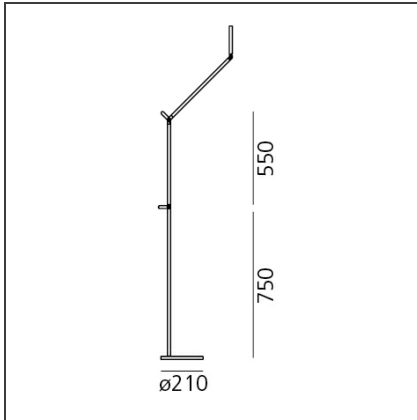

### BESCHREIBUNG

Materialien: Leuchtenkörper aus druckgegossenem, lackiertem Aluminium; Arme aus lackiertem Aluminium; Sockel aus Edelstahl mit lackierter Oberfläche. Demetra MD: Diese Version der Tischleuchte ist mit einem Bewegungsmelder ausgestattet.

### FUNKTIONEN

<b>Artikelnummer:</b>	1734020A	<b>Material:</b>	Aluminium, technopolymer, steel
<b>Farbe:</b>	Weiß	<b>Serie:</b>	Design
<b>Installation:</b>	Stehleuchte		

### DIMENSION

<b>Länge:</b>	cm 65	<b>Widerstand:</b>	N.D.
<b>Höhe:</b>	cm 155	<b>Glühdrahttest:</b>	650