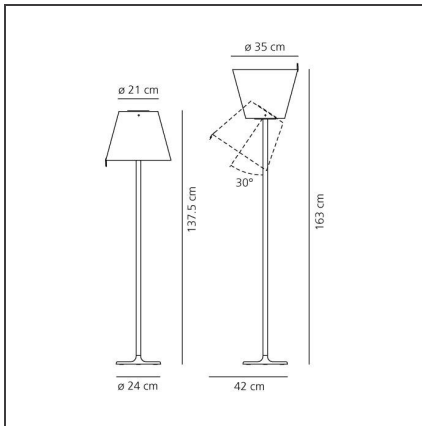

Melampo erde - Bronze

IP20     

DESIGN

Adrien Gardère

TECHNISCHE ZEICHNUNGEN

FUNKTIONEN

Artikelnummer:	0123020A	Material:	Aluminium, zamak, silk satin fabric and technopolymer
Farbe:	Bronze	Serie:	Design
Installation:	Tischleuchte, Stehleuchte, Wandleuchte	Einsatzbereich:	Hospitality, Residential
Anwendungsbereich:	Innenbeleuchtung	Lichtverteilung:	Diffuse Und Direkte,direkt/indirekt Lichtverteilung

DIMENSION

Höhe:	cm 137	Widerstand:	N/D
Durchmesser Fuß:	cm 24	Glühdrahttest:	650
Neigung:	cm 30		
Max Erweiterungslänge:	cm 163		

OHNE LEUCHTMITTEL

Kategorie:	HALO	Farbwiedergabe:	2800K
Anzahl:	2		
Watt:	57W		
Sockel:	E27		

ALTERNATIVE LICHTQUELLEN

Kategorie:	LED
Anzahl:	2
Watt:	8W
Typ:	2
Sockel:	E27
Class:	A

LUMINAIRE

Watt:	104W	Lichtstrom (lm):	1640lm
Spannung (V):	220V-240V	CCT:	2800K