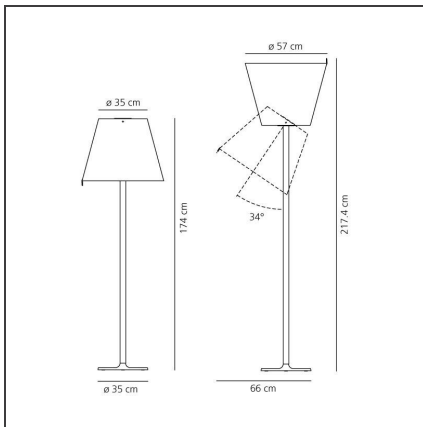

Melampo Mega - Bronze-Ecrù

IP20

Dimmbar: + -

DESIGN

Adrien Gardère

BESCHREIBUNG

Sockel aus lackiertem Zamak; Stab aus lackiertem Aluminium; Schirm aus Seidensatin (stabilisiert mit Kunststoff). Der Schirm ist bei der Stehleuchte und Tischleuchte in drei und bei der Nachttischleuchte und Wandleuchte in zwei Positionen verstellbar.

TECHNISCHE ZEICHNUNGEN

FUNKTIONEN

Artikelnummer:	0577020A	Material:	Aluminium, zamak, silk satin fabric and technopolymer
Farbe:	Ecrù	Serie:	Design
Installation:	Stehleuchte	Einsatzbereich:	Hospitality, Residential
Anwendungsbereich:	Innenbeleuchtung	Lichtverteilung:	diffus, direkt, verstellbar, indirekt

DIMENSION

Höhe:	cm 174	Widerstand:	N/D
Durchmesser Fuß:	cm 35	Glühdrahttest:	650
Neigung:	cm 34		
Max Erweiterungslänge:	cm 217		

OHNE LEUCHTMITTEL

Kategorie:	HALO	Class:	A
Anzahl:	2		
Watt:	116W		
Sockel:	E27		