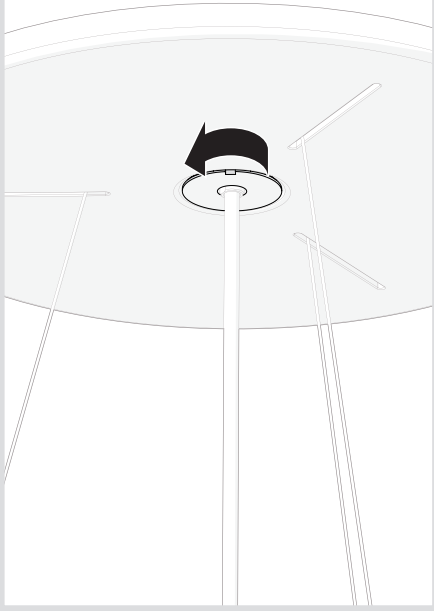

## Mercury

design  
R. Lovegrove

i

LED 1

1

2

3

4