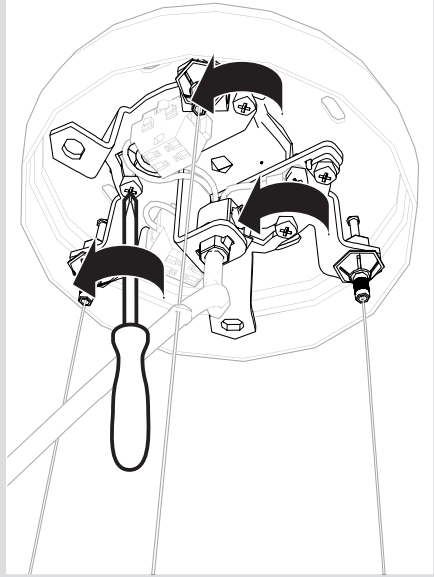

## Mercury

design  
R. Lovegrove

i

LED 1

1

2

3

4

5

6

7

8

**i**

**9**

**10**

16a