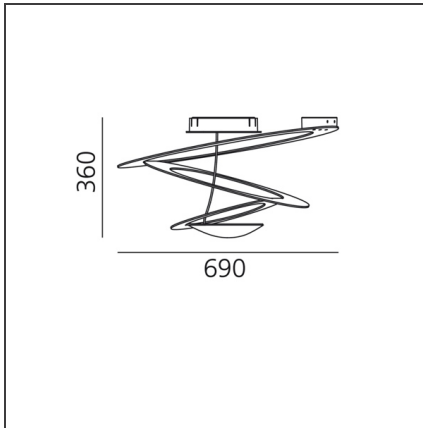

Pirce Mini Ceiling LED White 2700K

IP20 Dimmbar:

DESIGN

Giuseppe Maurizio Scutellà

BESCHREIBUNG

Eine feine Scheibe geht in sanft geschwungene Schnörkel über, die sich spiralförmig nach unten neigen und magische Lichteffekte entstehen lassen.

TECHNISCHE ZEICHNUNGEN

FUNKTIONEN

Artikelnummer:	1255W10A	Material:	Aluminum
Farbe:	weiß	Serie:	Design
Installation:	Deckenleuchte		

DIMENSION

Höhe:	cm 36	Glühdrahttest:	650
-------	-------	----------------	-----