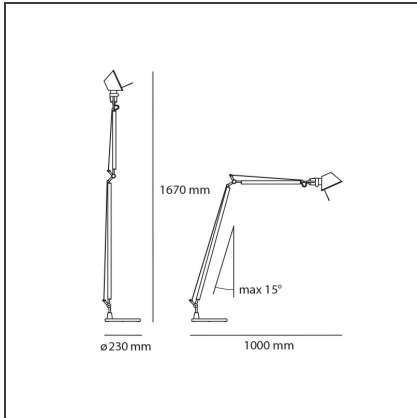

Tolomeo Reading Floor - Aluminium

IP20    

DESIGN

Michele De Lucchi, Giancarlo Fassina

BESCHREIBUNG

Der Code bezieht sich nur auf den Leuchtenkörper

TECHNISCHE ZEICHNUNGEN

FUNKTIONEN

Artikelnummer:	A013900	Material:	Aluminium, steel
Farbe:	Aluminium	Serie:	Design
Installation:	Stehleuchte		

DIMENSION

Durchmesser Fuß:	cm 23	Max Erweiterungsbreite:	cm 100
Max Erweiterungslänge:	cm 167	Widerstand:	N/D
		Glühdrahttest:	N/D

LUMINAIRE

Watt:	77W
Spannung (V):	220V-240V

Anmerkungen

Einsatz einer LED Lichtquelle in E27 Sockel möglich

ZUBEHÖR

TOLOMEO LETT
BASE ALL
A014900