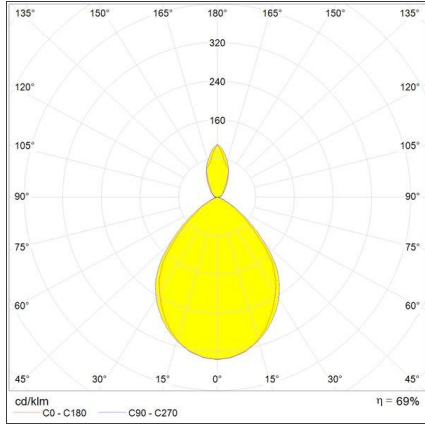

LICHTVERTEILUNG