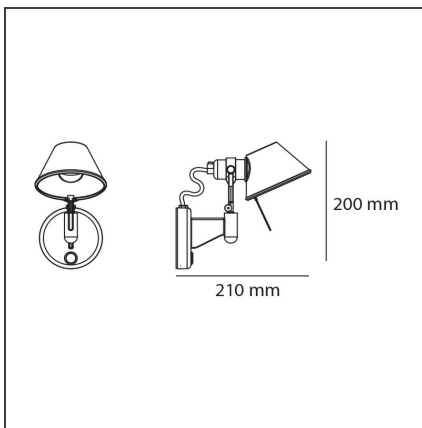

Tolomeo Micro Faretto - ohne Kippschalter

IP20     

DESIGN

Michele De Lucchi, Giancarlo Fassina

BESCHREIBUNG

Sockel der Wandleuchte aus glänzendem Aluminium; Kopf aus matt eloxiertem Aluminium. Erhältlich mit oder ohne Schalter.

TECHNISCHE ZEICHNUNGEN

FUNKTIONEN

Artikelnummer:	A010750	Material:	Aluminium
Farbe:	Aluminium	Serie:	Design
Installation:	Wandleuchte		

DIMENSION

Höhe:	cm 20
Tiefe:	cm 20

OHNE LEUCHTMITTEL

Kategorie:	HALO	Farbwiedergabe:	1a
Anzahl:	1	Farbtemperatur(K):	3000K
Watt:	46W		
Lbs:	Qt26		
Sockel:	E14		

ALTERNATIVE LICHTQUELLEN

Kategorie:	LED
Anzahl:	1
Watt:	6W
Lichtstrom (lm):	470lm
Typ:	2
Sockel:	E14
Class:	A

LUMINAIRE

Watt:	46W
Spannung (V):	220V-240V

Anmerkungen

Einsatz einer LED Lichtquelle in E14 Sockel möglich