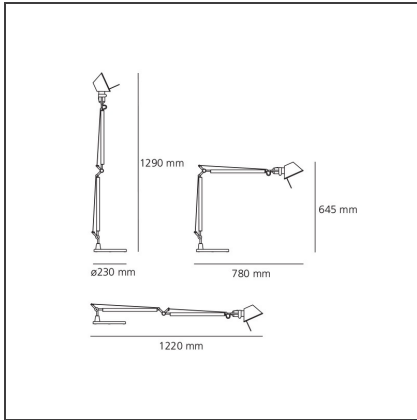

Tolomeo Tavolo - Grau

IP20

DESIGN

Michele De Lucchi, Giancarlo Fassina

BESCHREIBUNG

Ausrichtbarer Arm aus glänzendem Aluminium; Gelenke aus poliertem Aluminium; Schirm aus mattem Aluminium. Austauschbare Befestigungen: Tischfuß, Klemme, Schraubbefestigung oder fest installierte Montageplatte zur Befestigung von zwei Leuchten. Mit Federausgleichsystem. Der Code bezieht sich nur auf den Leuchtenkörper

TECHNISCHE ZEICHNUNGEN

FUNKTIONEN

Artikelnummer:	A001000	Material:	aluminium, steel
Farbe:	Grau	Serie:	Design
Installation:	Tischleuchte		

DIMENSION

Länge:	cm 78	Max Erweiterungsbreite:	cm 122
Höhe:	cm 64.5	Widerstand:	N/D
Durchmesser Fuß:	cm 23	Glühdrahttest:	N/D
Max Erweiterungslänge:	cm 129		

LUMINAIRE

Watt:	77W
Spannung (V):	220V-240V

Anmerkungen

Einsatz einer LED Lichtquelle in E27 Sockel möglich

ZUBEHÖR

TOLOMEO
MORSETTO
A004100

TOLOMEO BASE
TV ALL D230
A004030

TOLOMEO
SUPP.TAVOLO
FISSO
A004200