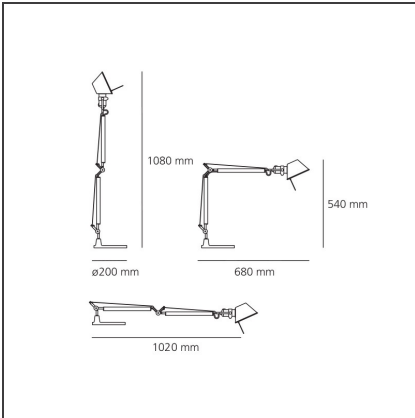

Tolomeo Mini Table LED 3000K

IP20

DESIGN

Michele De Lucchi, Giancarlo Fassina

BESCHREIBUNG

Ausrichtbarer Arm aus glänzendem Aluminium; Gelenke aus poliertem Aluminium; Schirm aus mattem Aluminium. Auswechselbare Befestigungen: Tischfuß, Klemme, Schraubbefestigung oder fest installierte Montageplatte zur Befestigung von zwei Leuchten. Mit Federausgleichsystem. Der Code bezieht sich nur auf den Leuchtenkörper

TECHNISCHE ZEICHNUNGEN

FUNKTIONEN

| | | | |
|-----------------------|--------------|------------------|------------------|
| Artikelnummer: | A005600 | Material: | aluminium, steel |
| Farbe: | Aluminium | Serie: | Design |
| Installation: | Tischleuchte | | |

DIMENSION

| | | | |
|-------------------------------|--------|--------------------------------|--------|
| Länge: | cm 68 | Max Erweiterungsbreite: | cm 102 |
| Höhe: | cm 54 | Widerstand: | N/D |
| Durchmesser Fuß: | cm 20 | Glühdrahttest: | N/D |
| Max Erweiterungslänge: | cm 108 | | |