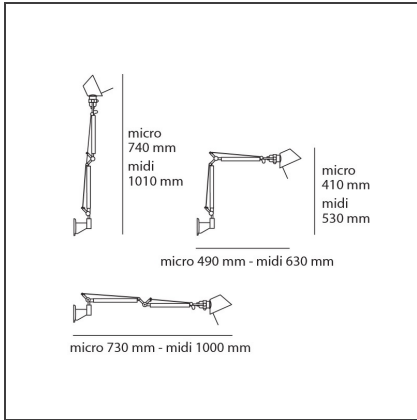

TECHNISCHE ZEICHNUNGEN

FUNKTIONEN

Artikelnummer:	A010300	Material:	Aluminium
Farbe:	Aluminium	Serie:	Design
Installation:	Wandleuchte		

DIMENSION

Länge:	cm 49	Max Erweiterungsbreite:	cm 73
Höhe:	cm 41	Glühdrahttest:	750
Max Erweiterungslänge:	cm 74		

INKLUSIVE LEUCHTMITTEL

Kategorie:	LED	Farbtemperatur(K):	3000K
Anzahl:	1	CRI:	90
Watt:	9W		
Typ:	0		
Class:	A		

LUMINAIRE

Watt:	9W	Lichtstrom (lm):	461lm
Spannung (V):	24V	CCT:	3000K
		Efficiency:	63%
		Efficacy:	51.17lm/W
		CRI:	90
		Dimmer Typology:	Microswitch Dimmer

Anmerkungen

Einsatz einer LED Lichtquelle in E14 Sockel möglich