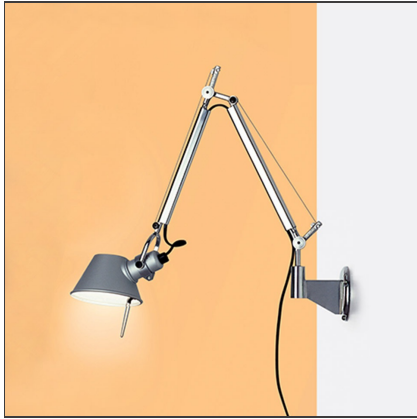

# Tolomeo Micro Wall LED 3000K

IP20

## BESCHREIBUNG

Sockel und ausrichtbare Arme aus glänzendem Aluminium; Kopf aus matt eloxiertem oder poliertem Aluminium; Gelenke und Halterungen aus poliertem Aluminium. Der Code bezieht sich nur auf den Leuchtenkörper

## FUNKTIONEN

<b>Artikelnummer:</b>	A010300	<b>Material:</b>	Aluminium
<b>Farbe:</b>	Aluminium	<b>Serie:</b>	Design
<b>Installation:</b>	Wandleuchte		