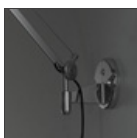

## Anmerkungen

Einsatz einer LED Lichtquelle in E14 Sockel möglich

**ZUBEHÖR**

---

TOLOMEO  
SUPPORTO  
PARETE NEW  
A025150