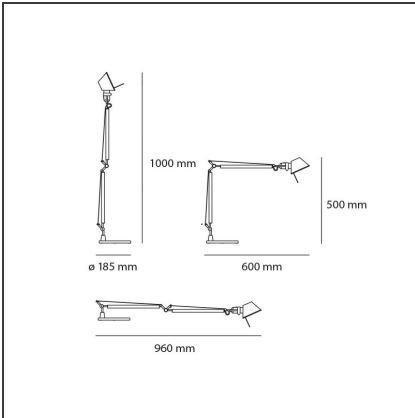

TECHNISCHE ZEICHNUNGEN

FUNKTIONEN

Artikelnummer:	A015100	Material:	aluminium, steel
Farbe:	anthrazit-grau	Serie:	Design
Installation:	Tischleuchte		

DIMENSION

Länge:	cm 60	Max Erweiterungsbreite:	cm 96
Höhe:	cm 50	Glühdrahttest:	750
Max Erweiterungslänge:	cm 100		

INKLUSIVE LEUCHTMITTEL

Kategorie:	LED	Farbtemperatur(K):	3000K
Anzahl:	1	CRI:	90
Watt:	9W		
Typ:	0		
Class:	A		

LUMINAIRE

Watt:	9W	Lichtstrom (lm):	461lm
Spannung (V):	24V	CCT:	3000K
		Efficiency:	63%
		Efficacy:	51.17lm/W
		CRI:	90
		Dimmer Typology:	Microswitch Dimmer