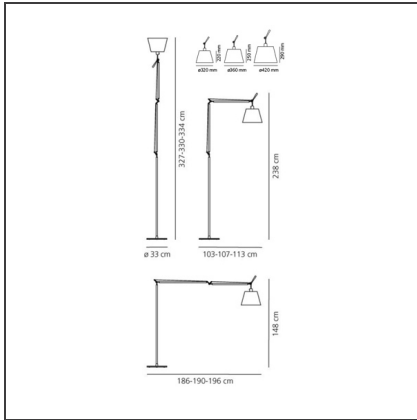

Tolomeo Mega Land - schwarz - On/Off

IP20

DESIGN

Michele De Lucchi, Giancarlo Fassina

BESCHREIBUNG

Der Code bezieht sich nur auf den Leuchtenkörper

TECHNISCHE ZEICHNUNGEN

FUNKTIONEN

Artikelnummer:	0564030A	Material:	Silk satin fabric or parchment paper, aluminum, steel
Farbe:	schwarz	Serie:	Design
Installation:	Stehleuchte		

DIMENSION

Länge:	cm 103	Max Erweiterungsbreite:	cm 186
Höhe:	cm 148	Widerstand:	N/D
Durchmesser Fuß:	cm 33	Glühdrahttest:	N/D
Max Erweiterungslänge:	cm 327		

LUMINAIRE

Watt:	150W	Lichtstrom (lm):	820lm
Spannung (V):	220V-240V	CCT:	2800K

Anmerkungen

Einsatz einer LED Lichtquelle in E27 Sockel möglich

ZUBEHÖR

TOLOMEO MEGA
DIFF.PERG.360
0780020A

TOLOMEO MEGA
BASE+ASTA NERO
0779030A