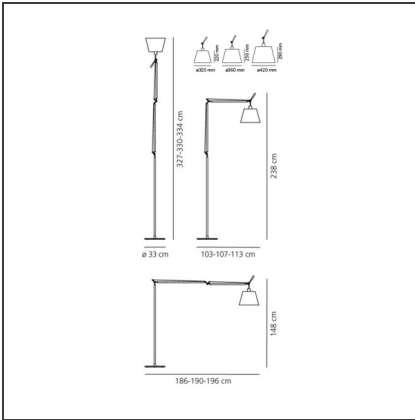

## BESCHREIBUNG

Ferderaussgleichsystem. Standfuß und arme 0763010A Der Code bezieht sich nur auf den Leuchtenkörper

## FUNKTIONEN

<b>Artikelnummer:</b>	0761010A	<b>Material:</b>	Silk satin fabric or parchment paper, aluminium, steel
<b>Farbe:</b>	Aluminium	<b>Serie:</b>	Design
<b>Installation:</b>	Stehleuchte		

## DIMENSION

<b>Länge:</b>	cm 103	<b>Max Erweiterungsweite:</b>	cm 186
<b>Höhe:</b>	cm 148	<b>Widerstand:</b>	N/D
<b>Durchmesser Fuß:</b>	cm 33	<b>Glühdrahttest:</b>	650°C
<b>Max Erweiterungslänge:</b>	cm 327		