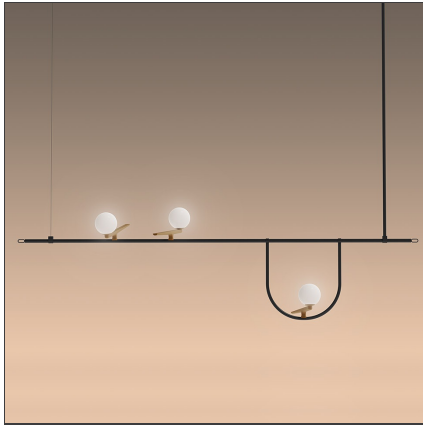

Yanzi Suspension 1

IP20 Dimmbar:

TECHNISCHE ZEICHNUNGEN

DESIGN

Neri&Hu

BESCHREIBUNG

Der Betrieb Neri&Hu basiert auf ständiger Forschung und dem Wunsch, mit der dynamischen Interaktion von Erfahrung, Detail, Material, Form und Licht zu arbeiten, anstatt sich an Stereotypen-Formeln anzupassen. In einer Synthese zwischen Tradition und Innovation ist Yanzi eine leichte Komposition an graphischen Zeichen: ein ausgewogenes Verhältnis von Strukturen wie Armen oder Stangen, auf denen mehrere stilisierte Figuren stützen, um Lichtversionen und -qualitäten zu deklinieren. Es handelt sich um ikonische Schwalben aus gebürstetem Messing mit dem Körper einer weißen Glaskugel, welche das Licht umschließt - frei oder von einem Glaskäfig umschlossen. Ein außergewöhnliches Feingefühl bei der Kombination von warmer und kalter Gegenständlichkeit, essenziell, aber zugleich ausgefallen. Yanzi ist ein offenes System, um leichte Kompositionen und Leuchtlandschaften zu erzeugen, welche das Ambiente mit Poesie und Eleganz animieren.

FUNKTIONEN

Artikelnummer:	1104010A	Material:	Brushed brass, blown glass, steel
Farbe:	Brushed brass, white, black	Serie:	Design
Installation:	Tischleuchte, Stehleuchte, Pendelleuchte	Lichtverteilung:	Diffused
Anwendungsbereich:	Innenbeleuchtung		

DIMENSION

Länge:	cm 156	Glühdrathtest:	850
Breite:	cm 31		
Durchmesser Fuß:	cm 15.2		
Max Höhe von der Decke:	cm 104		

INKLUSIVE LEUCHTMITTEL

Kategorie:	LED	Farbtemperatur(K):	3000K
Anzahl:	3	Color Tolerance:	MacAdam 2SDCM
Watt:	7.8W	CRI:	90
Lichtstrom (lm):	841lm	Efficacy:	107lm/W
Typ:	0	Service Life:	50000-L70
Class:	A		

LUMINAIRE

Watt:	26W	Lichtstrom (lm):	2122lm
Spannung (V):	220-240V	CCT:	3000K
		Efficiency:	84%
		Efficacy:	82lm/W
		CRI:	90
		Dimmable Typology:	Push