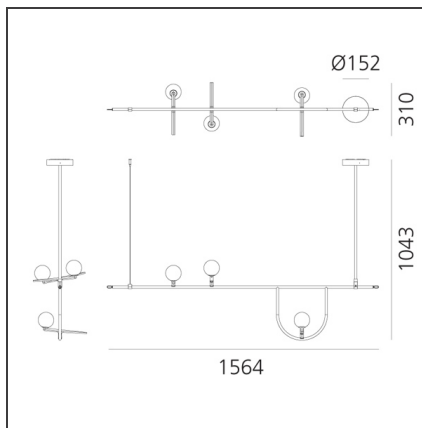

Yanzi Suspension 1

IP20 Dimmbar:

TECHNISCHE ZEICHNUNGEN

DESIGN

Neri&Hu

BESCHREIBUNG

Der Betrieb Neri&Hu basiert auf ständiger Forschung und dem Wunsch, mit der dynamischen Interaktion von Erfahrung, Detail, Material, Form und Licht zu arbeiten, anstatt sich an Stereotypen-Formeln anzupassen. In einer Synthese zwischen Tradition und Innovation ist Yanzi eine leichte Komposition an graphischen Zeichen: ein ausgewogenes Verhältnis von Strukturen wie Armen oder Stangen, auf denen mehrere stilisierte Figuren stützen, um Lichtversionen und -qualitäten zu deklinieren. Es handelt sich um ikonische Schwalben aus gebürstetem Messing mit dem Körper einer weißen Glaskugel, welche das Licht umschließt - frei oder von einem Glaskäfig umschlossen. Ein außergewöhnliches Feingefühl bei der Kombination von warmer und kalter Gegenständlichkeit, essenziell, aber zugleich ausgefallen. Yanzi ist ein offenes System, um leichte Kompositionen und Leuchtlandschaften zu erzeugen, welche das Ambiente mit Poesie und Eleganz animieren.

FUNKTIONEN

Artikelnummer:	1104010A	Material:	Brushed brass, blown glass, steel
Farbe:	Brushed brass, white, black	Serie:	Design
Installation:	Tischleuchte, Stehleuchte, Pendelleuchte	Lichtverteilung:	Diffused
Anwendungsbereich:	Innenbeleuchtung		

DIMENSION

Länge:	cm 156	Glühdrathtest:	850
Breite:	cm 31		
Durchmesser Fuß:	cm 15.2		
Max Höhe von der Decke:	cm 104		

INKLUSIVE LEUCHTMITTEL

Kategorie:	LED	Farbtemperatur(K):	3000K
Anzahl:	3	Color Tolerance:	MacAdam 2SDCM
Watt:	7.8W	CRI:	90
Lichtstrom (lm):	841lm	Efficacy:	107lm/W
Typ:	0	Service Life:	50000-L70
Class:	A		

LUMINAIRE

Watt:	26W	Lichtstrom (lm):	2122lm
Spannung (V):	220-240V	CCT:	3000K
		Efficiency:	84%
		Efficacy:	82lm/W
		CRI:	90
		Dimmable Typology:	Push