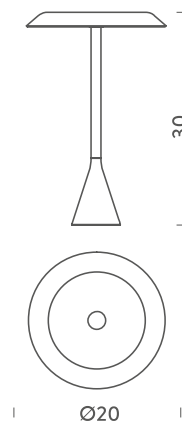

PANAMA MINI

Euga Design

Panama ist eine Tischleuchte aus Aluminium mit LED-Bestückung für eine diffuse Beleuchtung, einsetzbar im Wohnbereich sowie am Arbeitsplatz. Der Reflektor ist aus einem Anti-Glar behandeltem Polycarbonat. Beide Versionen sind in weiß oder schwarz lieferbar. Die Mini ist auch als Cordless-Version mit integrierter Batterie lieferbar. Dauer: 10 Stunden, Aufladezeit: 6 Stunden.

LED

LEUCHTMITTEL

Leuchtmittel	LED board
Leistung	13W
Ausstrahlung	down, diffused
Spannung	110/230V
Farbtemperatur	2700K
Lichtstrom	1700lm
Farbwiedergabe	83
Energieklasse	A+
Materialien	aluminium
Notes	switch on cable, cable length 1,5m

22x22x33 cm / Net weight: 0,8 Kg /

Gross weight: 1.2 Kg

Certificazioni

LED BATTERY

LEUCHTMITTEL

Leuchtmittel	LED board
Leistung	3,5W (7,5 on charge)
Ausstrahlung	down, diffused
Switching	dimmable
Spannung	110 / 240 V (on charge)
Farbtemperatur	2700K
Lichtstrom	500lm (750lm on charge)
Farbwiedergabe	83
Energieklasse	A+
Materialien	aluminium
Notes	10 hours battery life / 6 hours charge time (light off)
Net lamp weight	1 Kg

22x22x33 cm / Gross weight: 1.2 Kg

Certificazioni