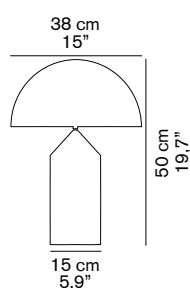

ATOLLO 239

Vico Magistretti
1977

Lampada da tavolo a luce diretta e riflessa in alluminio.
Accensione con dimmer.

Table lamp giving direct and reflected light in aluminium.
With dimmer.

DIMENSIONI/DIMENSIONS

Riflettore/Reflector

dim./dim. 45x45x25 cm / 17,7"x17,7"x9,8"
volume/volume 0,0506 m³ / 1,78 ft³
peso/weight 2 kg / 4,40 lb

Base/Base

dim./dim. 22x22x47 cm / 8,7"x8,7"x18,5"
volume/volume 0,0227 m³ / 0,80 ft³
peso/weight 2,5 kg / 5,51 lb

TIPOLOGIA/TYPE

interno - lampada da tavolo
indoor - table lamp

CURVA FOTOMETRICA/ PHOTOMETRIC CURVE