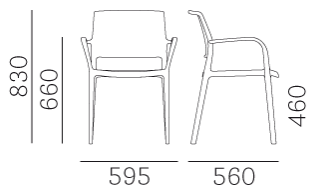

PEDRALI
THE ITALIAN ESSENCE

ARA 315

DESIGN:
JORGE PENSI DESIGN STUDIO

Sessel aus Polypropylen durch Glasfasern verstärkt, stapelbar und sowohl für Innen- als auch Außenbereich geeignet. Der Griff im oberen Teil der Rückenlehne macht den Stuhl leicht zu bewegen und gibt ihm Charakter. Die spindelförmigen Linien gewähren dem Stuhl Leichtigkeit aber er ist trotzdem sehr stabil.

ANFRAGE SENDEN

360° | Galerie

für den außenbereich geeignet

stapelbar

SITZ-
AUSFÜHRUNGEN

CERTIFICATI

CATAS

AUSZEICHN