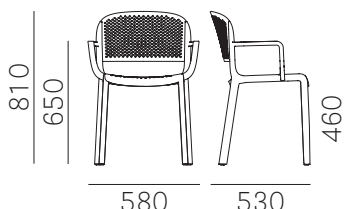

Dome 266 (perforated/forata)

PEDRALI[®]
THE ITALIAN ESSENCE

DESIGN
Odo Fioravanti

MATERIALS

Materiali
Materialien
Matériaux
Materiales

• ARMCHAIR - POLTRONA - SESSEL - FAUTEUIL - SILLÓN

SINGLE MATERIAL, PP - Polypropylene, fiberglass charged, antistatic, UV resistant