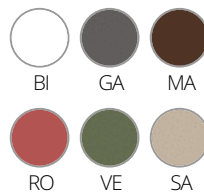

SITZ-
AUSFÜHRUNGEN