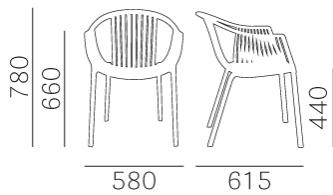

PEDRALI[®]
THE ITALIAN ESSENCE

TATAMI 306

DESIGN:
CLAUDIO DONDOLI - MARCO POCCI

TATAMI Sessel ist aus Polypropylen. Leicht, stark und trotzdem dauerhaft. UV- und Wasser beständig, stapelbar, Ideal für den Außenbereich. TATAMI ist umweltfreundlich und 100% recyclebar. Farben: Weiß, Rot, Grün, Braun, Grau und Sand.

ANFRAGE SENDEN

360° | Galerie

SITZ-
AUSFÜHRUNGEN

PRESEARCH

LEGEND
AUSFÜHRUNGEN