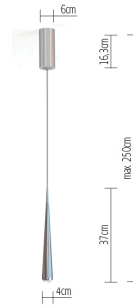

NICEONE UP ROUND 7 raw

CNO00-8

DATI TECNICI

Portalampada	LED
Modo d'installazione	ceiling-mounted (surface)
Emissione di luce	direct
Distribuzione della luce	symmetric
Lumen de lampada	730 lm
Temperatura di colore	2700 K
CRI (Ra)	>90
Voltaggio da/a	220-240 V
Frequenza di rete	50/60 Hz
Consumo (massimale)	11 W
Materiale dell'alloggio	Aluminium
Reattore	Driver
Reattore incluso	Si
Classe di protezione	I
Cavo di corrente (Nr. di poli)	3
Numero delle sorgenti luminose	1
efficienza energetica	A - A++
Regolabile in luminosità	Si
tipo di regolazione	
Altezza	310 mm
Diametro	40 mm
Corpo illuminante mobile	No
Aggiustabile in altezza	No
Lunghezza di sospensione di/fino a	-/3000 mm
Altre lunghezze possibili	Si