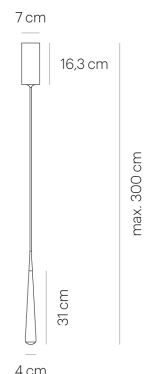

NICEONE UP ROUND 7 copper/maroon/maroon CNO00-7

warmDIM

DONNEES TECHNIQUES

Douille / source lumineuse	LED
Type de montage	montage apparent au plafond
warmDIM	Oui
Flux lumineux sortant	direct
Répartition de la lumière	symétrique
Flux lumineux du luminaire	620 lm
Température de couleur	2700 K
Rendu des couleurs (CRI)	> 90
Tension nominale de / jusqu'à	220-240 V / 120 V
Fréquence du réseau	50/60 Hz
Puissance consommée (maximal)	11 W
Surface	cuivré
Matériau du luminaire	aluminium
Système d'alimentation	convertisseur
Convertisseur inclus	Oui
Classe de protection	I
Câble de raccordement (nbre fils électrique)	3
Nombre de têtes de luminaires	1
Classe énergétique	A - A++
Dimmable	Oui
Type de variation	variateur rotatif à phase
Hauteur	310 mm
Diamètre	40 mm
Tête du luminaire orientable	Non
Réglage en hauteur	Non
Longueur de montage de/jusqu'à	-/3000 mm
Longueur spéciale possible	Oui

tobias grau