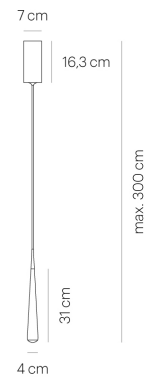

NICEONE UP ROUND 7 raw/charcoal/black
CNO00-8

warmDIM

DATI TECNICI

Portalampada	LED
Modo d'installazione	ceiling-mounted (surface)
warmDIM	Si
Emissione di luce	diretto
Distribuzione della luce	symmetric
Lumen de lampada	620 lm
Temperatura di colore	2700 K
CRI (Ra)	> 90
Voltaggio da/a	220-240 V / 120 V
Frequenza di rete	50/60 Hz
Consumo (massimale)	11 W
Materiale dell'alloggio	aluminium
Reattore	Driver
Reattore incluso	Si
Classe di protezione	I
Cavo di corrente (Nr. di poli)	3
Numero delle sorgenti luminose	1
efficienza energetica	A - A++
Regolabile in luminosità	Si
tipo di regolazione	phase rotary dimmer
Altezza	310 mm
Diametro	40 mm
Corpo illuminante mobile	No
Aggiustabile in altezza	No
Lunghezza di suspension di/fino a	-/3000 mm
Altre lunghezze possibili	Si

tobias grau