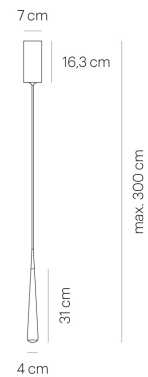

NICEONE UP ROUND 7 white/white/white
CNO00-3

warmDIM

TECHNISCHE DATEN

Fassung / Leuchtmittel	LED
Montageart	Deckenaufbau
warmDIM	Ja
Lichtaustritt	direkt
Lichtverteilung	symmetrisch
Leuchtenlichtstrom	620 lm
Farbtemperatur	2700 K
Farbwiedergabeindex (Ra)	> 90
Nennspannung von/bis	220-240 V / 120 V
Netzfrequenz	50/60 Hz
Leistungsaufnahme (max.)	11 W
Oberfläche	weiß matt
Betriebsgerät	Treiber
Werkstoff des Gehäuses	Aluminium
Betriebsgerät enthalten	Ja
Schutzklasse	I
Anschlussleitung (Ader-Zahl)	3
Anzahl der Leuchtenköpfe	1
Energieeffizienz	A - A++
Dimmbar	Ja
Art der Dimmung	Phasen-Drehdimmer
Höhe	310 mm
Durchmesser	40 mm
Leuchtenkopf beweglich	Nein
Höhenverstellbar	Nein
Pendellänge von/bis	-/3000 mm
Sonderlänge möglich	Ja