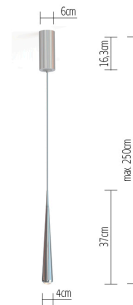

NICEONE UP ROUND 7 white/white

CNO00-3

DATI TECNICI

Portalampada	LED
Modo d'installazione	ceiling-mounted (surface)
Emissione di luce	direct
Distribuzione della luce	symmetric
Lumen de lampada	730 lm
Temperatura di colore	2700 K
CRI (Ra)	>90
Voltaggio da/a	220-240 V
Frequenza di rete	50/60 Hz
Consumo (massimale)	11 W
Finitura	matt white
Materiale dell'alloggio	Aluminium
Reattore	Driver
Reattore incluso	Si
Classe di protezione	I
Cavo di corrente (Nr. di poli)	3
Numero delle sorgenti luminose	1
efficienza energetica	A - A++
Regolabile in luminosità	Si
tipo di regolazione	
Altezza	310 mm
Diametro	40 mm
Corpo illuminante mobile	No
Aggiustabile in altezza	No
Lunghezza di suspension di/fino a	-/3000 mm
Altre lunghezze possibili	Si