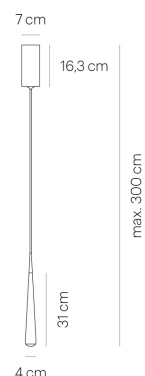

NICEONE UP ROUND 7 raw/charcoal/black
CNO00-8

warmDIM

TECHNISCHE DATEN

Fassung / Leuchtmittel	LED
Montageart	Deckenaufbau
warmDIM	Ja
Lichtaustritt	direkt
Lichtverteilung	symmetrisch
Leuchtenlichtstrom	620 lm
Farbtemperatur	2700 K
Farbwiedergabeindex (Ra)	> 90
Nennspannung von/bis	220-240 V / 120 V
Netzfrequenz	50/60 Hz
Leistungsaufnahme (max.)	11 W
Betriebsgerät	Treiber
Werkstoff des Gehäuses	Aluminium
Betriebsgerät enthalten	Ja
Schutzklasse	I
Anschlussleitung (Ader-Zahl)	3
Anzahl der Leuchtenköpfe	1
Energieeffizienz	A - A++
Dimmbar	Ja
Art der Dimmung	Phasen-Drehdimmer
Höhe	310 mm
Durchmesser	40 mm
Leuchtenkopf beweglich	Nein
Höhenverstellbar	Nein
Pendellänge von/bis	-/3000 mm
Sonderlänge möglich	Ja