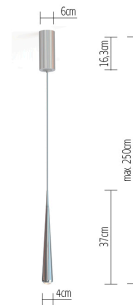

NICEONE UP ROUND 7 white/white

CNO00-3

TECHNISCHE DATEN

Fassung / Leuchtmittel	LED
Montageart	Deckenaufbau
Lichtaustritt	direkt
Lichtverteilung	symmetrisch
Leuchtenlichtstrom	730 lm
Farbtemperatur	2700 K
Farbwiedergabeindex (Ra)	>90
Nennspannung von/bis	220-240 V
Netzfrequenz	50/60 Hz
Leistungsaufnahme (max.)	11 W
Oberfläche	weiß matt
Betriebsgerät	Treiber
Werkstoff des Gehäuses	Aluminium
Betriebsgerät enthalten	Ja
Schutzklasse	I
Anschlussleitung (Ader-Zahl)	3
Anzahl der Leuchtenköpfe	1
Energieeffizienz	A - A++
Dimmbar	Ja
Art der Dimmung	Phasen-Drehdimmer
Höhe	310 mm
Durchmesser	40 mm
Leuchtenkopf beweglich	Nein
Höhenverstellbar	Nein
Pendellänge von/bis	-/3000 mm
Sonderlänge möglich	Ja