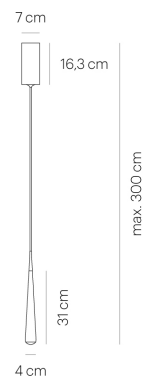

NICEONE UP ROUND 7 white/white/white
CNO00-3

warmDIM

DATI TECNICI

Portalampada	LED
Modo d'installazione	ceiling-mounted (surface)
warmDIM	Si
Emissione di luce	diretto
Distribuzione della luce	symmetric
Lumen de lampada	620 lm
Temperatura di colore	2700 K
CRI (Ra)	> 90
Voltaggio da/a	220-240 V / 120 V
Frequenza di rete	50/60 Hz
Consumo (massimale)	11 W
Finitura	matt white
Materiale dell'alloggio	aluminium
Reattore	Driver
Reattore incluso	Si
Classe di protezione	I
Cavo di corrente (Nr. di poli)	3
Numero delle sorgenti luminose	1
efficienza energetica	A - A++
Regolabile in luminosità	Si
tipo di regolazione	phase rotary dimmer
Altezza	310 mm
Diametro	40 mm
Corpo illuminante mobile	No
Aggiustabile in altezza	No
Lunghezza di suspension di/fino a	-/3000 mm
Altre lunghezze possibili	Si