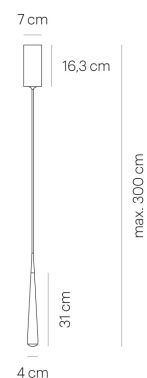

NICEONE UP ROUND 7 copper/maroon/maroon
CNO00-7

warmDIM

TECHNISCHE DATEN

Fassung / Leuchtmittel	LED
Montageart	Deckenaufbau
warmDIM	Ja
Lichtaustritt	direkt
Lichtverteilung	symmetrisch
Leuchtenlichtstrom	620 lm
Farbtemperatur	2700 K
Farbwiedergabeindex (Ra)	> 90
Nennspannung von/bis	220-240 V / 120 V
Netzfrequenz	50/60 Hz
Leistungsaufnahme (max.)	11 W
Oberfläche	verkupfert
Betriebsgerät	Treiber
Werkstoff des Gehäuses	Aluminium
Betriebsgerät enthalten	Ja
Schutzklasse	I
Anschlussleitung (Ader-Zahl)	3
Anzahl der Leuchtenköpfe	1
Energieeffizienz	A - A++
Dimmbar	Ja
Art der Dimmung	Phasen-Drehdimmer
Höhe	310 mm
Durchmesser	40 mm
Leuchtenkopf beweglich	Nein
Höhenverstellbar	Nein
Pendellänge von/bis	-/3000 mm
Sonderlänge möglich	Ja