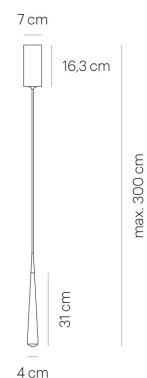

NICEONE UP ROUND 7 white/white/white
CNO00-3

warmDIM

DONNEES TECHNIQUES

Douille / source lumineuse	LED
Type de montage	montage apparent au plafond
warmDIM	Oui
Flux lumineux sortant	direct
Répartition de la lumière	symétrique
Flux lumineux du luminaire	620 lm
Température de couleur	2700 K
Rendu des couleurs (CRI)	> 90
Tension nominale de / jusqu'à	220-240 V / 120 V
Fréquence du réseau	50/60 Hz
Puissance consommée (maximal)	11 W
Surface	blanc mat
Matériau du luminaire	aluminium
Système d'alimentation	convertisseur
Convertisseur inclus	Oui
Classe de protection	I
Câble de raccordement (nbre fils électrique)	3
Nombre de têtes de luminaires	1
Classe énergétique	A - A++
Dimmable	Oui
Type de variation	variateur rotatif à phase
Hauteur	310 mm
Diamètre	40 mm
Tête du luminaire orientable	Non
Réglage en hauteur	Non
Longueur de montage de/jusqu'à	-/3000 mm
Longueur spéciale possible	Oui