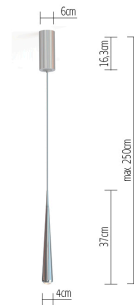

L'interface de configuration CHOICE permet une personnalisation du luminaire.

Design: Tobias Grau

NICEONE UP ROUND 7 white/white

CNO00-3

DONNEES TECHNIQUES

Douille / source lumineuse	LED
Type de montage	montage apparent au plafond
Flux lumineux sortant	direct
Répartition de la lumière	symétrique
Flux lumineux du luminaire	730 lm
Température de couleur	2700 K
Rendu des couleurs (CRI)	>90
Tension nominale de / jusqu'à	220-240 V
Fréquence du réseau	50/60 Hz
Puissance consommée (maximal)	11 W
Surface	blanc mat
Matériau du luminaire	aluminium
Système d'alimentation	convertisseur
Convertisseur inclus	Oui
Classe de protection	I
Câble de raccordement (nbre fils électrique)	3
Nombre de têtes de luminaires	1
Classe énergétique	A - A++
Dimmable	Oui
Type de variation	variateur rotatif à phase
Hauteur	310 mm
Diamètre	40 mm
Tête du luminaire orientable	Non
Réglage en hauteur	Non
Longueur de montage de/jusqu'à	-/3000 mm
Longueur spéciale possible	Oui