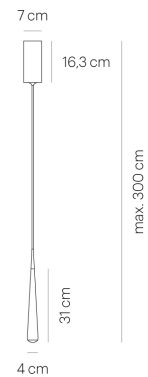

NICEONE UP ROUND 7 alu pol/grey

CNO00-0

warmDIM

TECHNISCHE DATEN

Fassung / Leuchtmittel	LED
Montageart	Deckenaufbau
warmDIM	Ja
Lichtaustritt	direkt
Lichtverteilung	symmetrisch
Leuchtenlichtstrom	620 lm
Farbtemperatur	2700 K
Farbwiedergabeindex (Ra)	> 90
Nennspannung von/bis	220-240 V / 120 V
Netzfrequenz	50/60 Hz
Leistungsaufnahme (max.)	11 W
Oberfläche	poliert
Betriebsgerät	Treiber
Werkstoff des Gehäuses	Aluminium
Betriebsgerät enthalten	Ja
Schutzklasse	I
Anschlussleitung (Ader-Zahl)	3
Anzahl der Leuchtenköpfe	1
Energieeffizienz	A - A++
Dimmbar	Ja
Art der Dimmung	Phasen-Drehdimmer
Höhe	310 mm
Durchmesser	40 mm
Leuchtenkopf beweglich	Nein
Höhenverstellbar	Nein
Pendellänge von/bis	-/3000 mm
Sonderlänge möglich	Ja