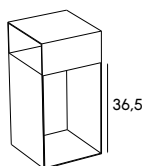

Spiegel

Mirror

5220.

50,0 x 25,0 x 50,0

Beistelltisch T1
Metall, pulverbeschichtet*Side table T1*
powder-coated metalweiss
schieferschwarz
rosenholz*white*
slate black
*rosewood*5250.148
5250.149
5250.173

Die Tische sind in unterschiedlichen Positionen einsetzbar.

Use any way up

MATCH

JEHS + LAUB

B x H x T IN CM
W x H x D IN CMBESCHREIBUNG
DESCRIPTIONBESTELL-NR.
ORDER-NO.

50,0 x 25,0 x 50,0

Beistelltisch T2
Metall, pulverbeschichtet*Side table T2*
*powder-coated metal*weiss *white*
schieferschwarz *slate black*5251.148
5251.149

Die Tische sind in unterschiedlichen Positionen einsetzbar.

Use any way up

25,0 x 50,0 x 25,0

Beistelltisch T3
Metall, pulverbeschichtet*Side table T3*
*powder-coated metal*weiss *white*
schieferschwarz *slate black*
rosenholz *rosewood*5252.148
5252.149
5252.173

Die Tische sind in unterschiedlichen Positionen einsetzbar.

Use any way up

25,0 x 50,0 x 25,0

Beistelltisch T4
Metall, pulverbeschichtet*Side table T4*
*powder-coated metal*weiss *white*
schieferschwarz *slate black*5253.148
5253.149