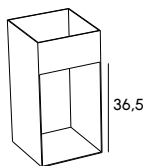

MATCH

JEHS + LAUB

B x H x T IN CM
W x H x D IN CMBESCHREIBUNG
DESCRIPTIONBESTELL-NR.
ORDER-NO.

80,0 x 10,0 x 25,0

Konsole
Metall, pulverbeschichtet,
zur Wandmontage*Console*
powder-coated metal,
wall-mountedweiss
schieferschwarz
rosenholz*white*
slate black
*rosewood*5200.148
5200.149
5200.173

Die Tische sind in unterschiedlichen Positionen einsetzbar.

Use any way up

MATCH

JEHS + LAUB

B x H x T IN CM
W x H x D IN CMBESCHREIBUNG
DESCRIPTIONBESTELL-NR.
ORDER-NO.

50,0 x 25,0 x 50,0

Beistelltisch T2
Metall, pulverbeschichtet*Side table T2*
*powder-coated metal*weiss *white*
schieferschwarz *slate black*5251.148
5251.149

Die Tische sind in unterschiedlichen Positionen einsetzbar.

Use any way up

25,0 x 50,0 x 25,0

Beistelltisch T3
Metall, pulverbeschichtet*Side table T3*
*powder-coated metal*weiss *white*
schieferschwarz *slate black*
rosenholz *rosewood*5252.148
5252.149
5252.173

Die Tische sind in unterschiedlichen Positionen einsetzbar.

Use any way up

25,0 x 50,0 x 25,0

Beistelltisch T4
Metall, pulverbeschichtet*Side table T4*
*powder-coated metal*weiss *white*
schieferschwarz *slate black*5253.148
5253.149