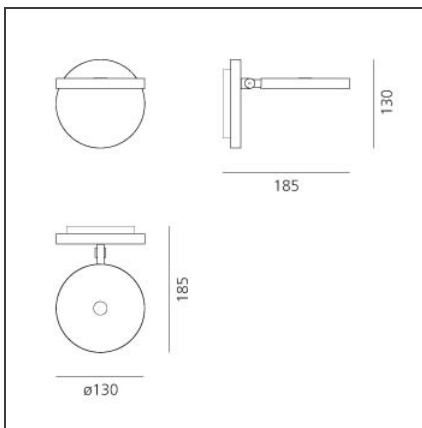

### FUNKTIONEN

<b>Artikelnummer:</b>	1731050A	<b>Material:</b>	Aluminium
<b>Farbe:</b>	Opaque Black	<b>Serie:</b>	Design
<b>Installation:</b>	Wandleuchte		

### DIMENSION

<b>Länge:</b>	cm 18.5	<b>Widerstand:</b>	N.D.
<b>Höhe:</b>	cm 13	<b>Glühdrathtest:</b>	750
<b>Durchmesser Fuß:</b>	cm 13		