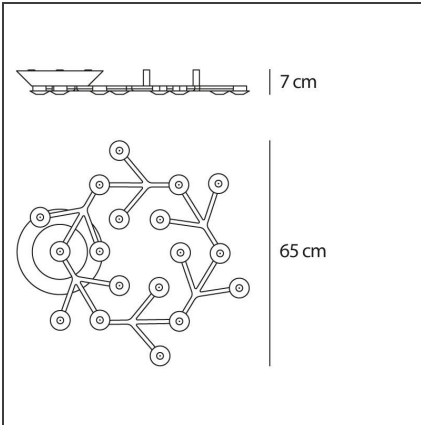

Led Net - Ceiling - App Compatible

IP20   

TECHNISCHE ZEICHNUNGEN

DESIGN

Michele De Lucchi, Alberto Nason

BESCHREIBUNG

FUNKTIONEN

Artikelnummer:	1594050APP	Material:	Aluminium, methacrylate
Farbe:	weiß, poliert	Serie:	Design
Installation:	Deckenleuchte, Pendelleuchte	Einsatzbereich:	Hospitality
Anwendungsbereich:	Innenbeleuchtung	Lichtverteilung:	direkt

DIMENSION

Höhe:	cm 7	Glühdrathtest:	650
--------------	------	-----------------------	-----

INKLUSIVE LEUCHTMITTEL

Kategorie:	LED	Farbtemperatur(K):	3000K
Anzahl:	17	Color Tolerance:	MacAdam 3SDCM
Watt:	2.17W	CRI:	80
Lichtstrom (lm):	153lm	Efficacy:	71lm/W
Typ:	0	Service Life:	50000-L70
Class:	A		