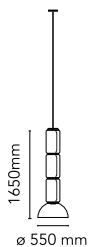

Noctambule Suspension 3 Low Cylinder and Bowl

durch Konstantin Grcic , 2019

Hängeleuchte bestehend aus Glasmodulen, die miteinander so verbunden sind, dass eine Höhe von 3,2 Meter (126.77") erreicht wird. Die Länge von Netzkabel und Aufhängung beträgt 4 Meter (157.48"). Zylindrischer Körper und Halbkugel aus mundgeblasenem transparentem Glas, Aufhängungsbefestigung und Ringe aus Aluminiumdruckguss, innerer Seitenarm aus innenhochdruckgeformtem Stahl und ringförmige Außendiffusoren aus spritzgegossenem optischem Silikon in opaler Ausführung. Durch das in der Rosette untergebrachte Netzteil lässt sich die Lichtstärke mit der Steuerung 0-10/1-10V, PUSH, DALI zwischen 10% und 100% und umgekehrt dimmern.

Montage	Pendelleuchte
Umgebung	Innenbereich
Gewicht	19,7 Kg
Lichtquellen erhältlich	4 x Strip Led 9W + 1 Cob Led 18W 2700K 5940lm CRI90
Notfall	Ohne
Schaltung	Ja
Spannung	100-240V
Leistung	54W
Batterie	Nein
Einschließlich Versorgung	Ja
Kabellänge	4000 mm
Materialien	Gebblasenes Kristall, Aluminium-Druckguss
Farben	● F0274000 - Schwarz
Zertifizierung	CE IP20