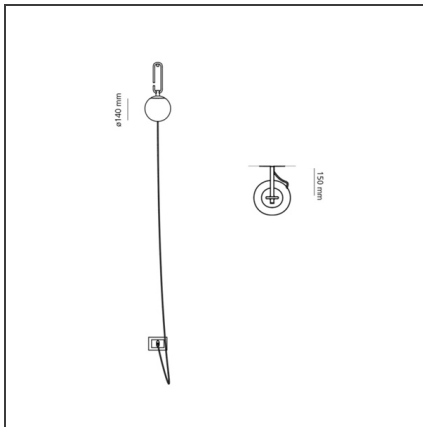

TECHNISCHE ZEICHNUNGEN

DESIGN

Neri&Hu

BESCHREIBUNG

nh continues the study on the dynamic interaction of expertise, details, materials, form, and light that Neri&Hu are developing with Artemide. The selected materials represent a perfect combination of tradition and innovation, as well as the expression of responsible and sustainable design, also conveyed by the use of a lowconsumption retrofit LED source. Like all the projects designed by Neri&Hu, nh offers a reinterpretation of the Oriental culture and tradition with a constant contemporary approach. With surprising lightness and elementary movements nh creates a landscape of elements generating – either individually or combined with each other – a non-static balanced composition characterized by elegant colour and material matching.

FUNKTIONEN

Artikelnummer:	1277010A	Material:	Blown glass, brushed brass
Farbe:	Black/brass	Serie:	Design
Installation:	Wandleuchte		
Anwendungsbereich:	Innenbeleuchtung		

DIMENSION

Länge:	cm 32
Tiefe:	cm 15

LICHTQUELLEN NICHT ENTHALTEN

Kategorie:	LED	Farbtemperatur(K):	3000K
Anzahl:	1		
Watt:	5W		
Typ:	2		
Sockel:	E14		
Class:	A		

LUMINAIRE

Watt:	4W	Lichtstrom (lm):	257lm
Spannung (V):	220-240V	CCT:	3000K
		Efficiency:	80%
		Efficacy:	64.31lm/W
		CRI:	0

Anmerkungen

Maximum bulb length: 80mm. Maximum bulb diameter: 50mm