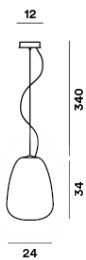

MATÉRIAUX

verre soufflé gravé satiné et métal verni

COULEURS

Blanc

Rituals 1, sospensione

détails techniques

FOSCARINI

Lampes de suspensions à lumière diffuse. Collection de trois formes de diffuseur en verre soufflé à la bouche, selon une méthode de soufflage sans centrifugeage dans le moule («à l'arrêt»). L'effet rayé est obtenu à l'aide d'un moule négatif présentant les décorations qui sont reproduites à la surface du verre. Le verre est ensuite dépoli manuellement à l'aide d'une «bande» et traité à l'acide afin de créer l'effet gypseux. Câble de suspension en acier inox et cordon électrique transparent, cache composé d'une plaquette de fixation en métal zingué et coupelle en ABS teinté dans la masse blanc opaque. . Kit de décentralisation du cache-piton et cache-piton multiple (jusqu'à 9 suspensions) disponible.

Rituals 1

SCHÉMA ET ÉMISSION DE LUMIÈRE

MATÉRIAU

verre soufflé gravé satiné et métal verni

COULEURS

ACCESSOIRES

Cache-piton multiple ronde
Cache-piton multiple linéaire 90 cm
Cache-piton multiple linéaire 135 cm
Kit B
Kit F
Kit M