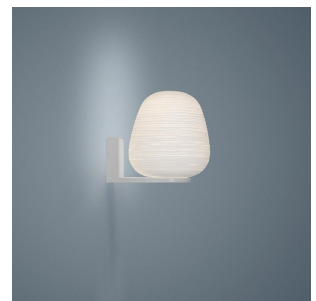

Rituals 1, sospensione

famille

FOSCARINI

Rituals 3