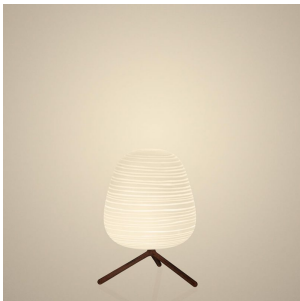

Rituals 1, sospensione

famille

FOSCARINI

Rituals 3