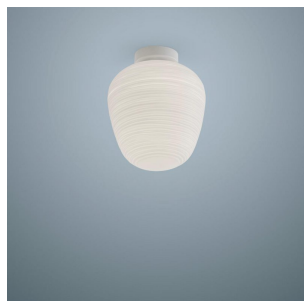

Rituals 1, sospensione

famille

FOSCARINI

Rituals 3