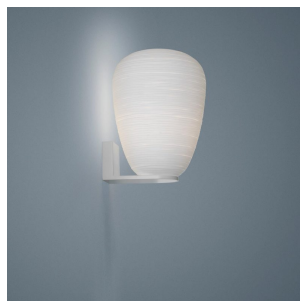

Rituals 1, sospensione

famille

FOSCARINI

Rituals 1