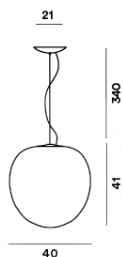

Rituals XL LED

SCHÉMA ET ÉMISSION DE LUMIÈRE

MATÉRIAU

verre soufflé gravé satiné et métal
verni

COULEURS

ACCESSOIRES

Kit B

SOURCE LUMINEUSE

24WCOB
2700 K 2581 lm CRI>90
Dimmable