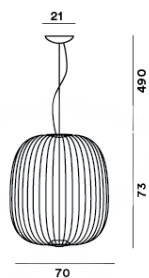

Spokes 2 Large, sospensione

Technische Daten

FOSCARINI

Spokes 2 Large LED MyLight

AUFBAU & LICHT

MATERIAL

Lackiertem Stahl und Aluminium

FARBEN

ZUBEHÖR

Spokes 2 Large

LEUCHTMITTEL

30W (25+5)

2700 K 3220 lm CRI>90

Dimmable via Bluetooth with Casambi App

ZERTIFIZIERUNGEN

IP 20

ENERGIEEFFIZIENZ

A+