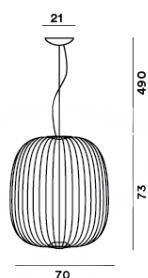

Spokes 2 Large, sospensione

Technische Daten

FOSCARINI

Hängeleuchte mit diffusem Licht und direktem Licht nach unten. Die Speichen aus dünnen Stahlrundrohren sind mit Epoxidpulver matt lackiert. An der Oberseite der Leuchte sind sie an zwei Scheiben aus ABS-Kunststoff/Polycarbonat befestigt, an der Unterseite hingegen an einem Element aus Aluminium, das zugleich als Gehäuse und Kühlkörper für die beiden LED-Chips dient. Das Kabel zur Versorgung der Chips wird über eine der Metallspeichen geführt und ist damit von außen nicht sichtbar. Mit Edelstahl-Aufhängungskabel und durchsichtigem Elektrokabel, Deckenhalterung mit verzinktem Metallbügel und Verkleidung aus glänzend weiß durchgefärbtem ABS-Kunststoff.

Spokes 2 Large LED

AUFBAU & LICHT

MATERIAL

Lackiertem Stahl und Aluminium

FARBEN

ZUBEHÖR

Spokes 2 Large

LEUCHTMITTEL

30W (25+5)
2700 K 3220 lm CRI>90
dimmbare

ZERTIFIZIERUNGEN

IP 20

ENERGIEEFFIZIENZ

A