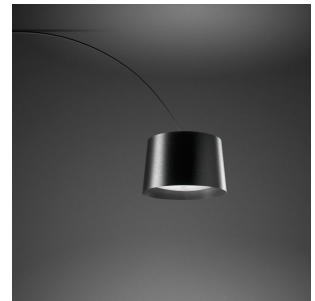

Twiggy, terra

Produktfamilie

FOSCARINI

Twiggy