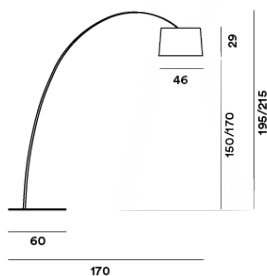

Bodenleuchte mit direktem und indirektem Licht. Diffusor und Schaft aus Glasfaser-Verbandmaterial mit Flüssiglackierung. Obere Diffusorscheibe aus durchscheinendem Polycarbonat, untere Diffusorscheibe aus Polymethylmethacrylat, deren innenseitige Oberfläche mit einer Vielzahl von Prismen ausgestattet ist. Kreisförmige Basis aus mit Epoxidharz-Pulverlack beschichtetem Metall. Zur Ausstattung gehören 4 Gegengewichte, die in die entsprechenden Pfannen über dem Diffusor einzufügen sind, um seine Höhe einzustellen. Die LED-Chips wurden eigens von Foscarini entwickelt, um einen hohen Grad an Farbwiedergabe (CRI) zu erhalten und dieselbe Lichtnuance einer Halogenen Lichtquelle (Kelvin) beizubehalten. Die beiden LED-Chips sind auf einer Aluminiumplatte installiert, die als Kühlkörper fungiert. Der obere Chip ist durch ein PMMA-Scheibchen geschützt. Auf Anfrage zusätzliche Schäfte für die Erweiterung des Bogens erhältlich. Durchsichtiges Kabel mit Ein/Ausschalter und zugleich Dimmer zur stufenlosen Regulierung der Lichtstärke.

Twiggy

AUFBAU & LICHT

MATERIAL

Glasfaser- Verbundmaterial, PMMA, Polycarbonat, lackiertes Metall und aluminium (LED)

FARBEN

ZUBEHÖR

Twiggy

LEUCHTMITTEL

77WE27
Dimmer incluso

ZERTIFIZIERUNGEN

ENERGIEEFFIZIENZ

A+, A