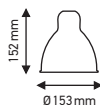

LAMPE GRAS

DCWéditions
PARIS

Ceiling lamp | Plafonnier

Material: Steel
Matériaux: Acier

Dimensions:
Adjustable arm | Bras ajustable :
min 880 mm, max 1540 mm
Cast | Fonte : Ø 115 mm
Packaging: 445 × 165 × 1065 mm

M SIZE / TAILLE M

BOULE EN VERRE / GLASS BALL