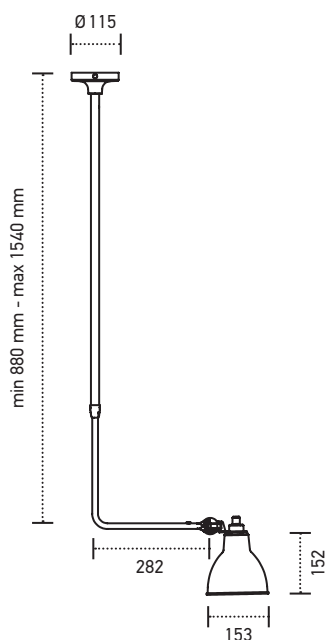

LAMPE GRAS

DCWéditions
PARIS

Ceiling lamp | Plafonnier

Material: Steel
Matériaux: Acier

Dimensions:
Adjustable arm | Bras ajustable :
min 880 mm, max 1540 mm
Cast | Fonte : Ø 115 mm
Packaging: 445 × 165 × 1065 mm

Electric fabric wire
Câble électrique tissu
Compatible shades | Abat-jours
compatibles : M / Glass Ball

CLI - E27 ESL MAX 23W
IP20    

Bulb not included
Ampoules non fournies

DCWéditions

71 rue de la Fontaine au Roi
75011 Paris - France
+33 (0)1 40 21 37 60
sales@dcwe.fr

TECHNICAL SHEET / FICHE TECHNIQUE

LAMPE GRAS N°313

FINISHES / FINITIONS

N°313 BL-BL

Black satin steel | Colored,
chromed or coppered shade
Acier noir satin | Réflecteur
couleur, chromé ou cuivré

SHADES COLOURS / COULEURS DE RÉFLECTEURS

M SIZE / TAILLE M

BOULE EN VERRE / GLASS BALL