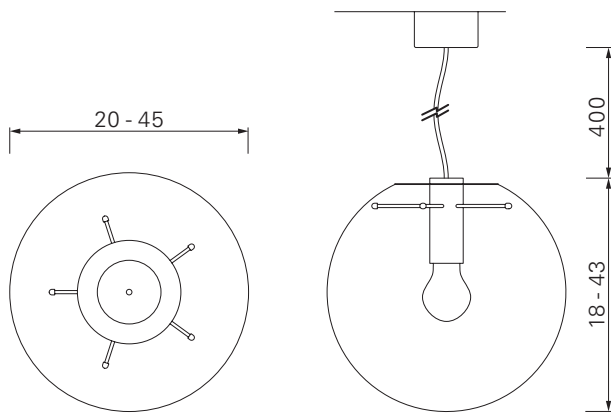

Selene

Sandra Lindner, 2006

Mundgeblasene Kristallklarglaskugel. Zentrisch aufgehängt durch einen fünfarmigen Leuchtenkopf. Insektenschutz-Abdeckscheibe und Leuchtenkopf aus Metall, schwarz lackiert oder vermessingt oder verkupfert. Schwarzes Kabel, stoffummantelt. Details und Farbauswahl siehe Preisliste.

Durchmesser:
Ø 20, 25, 30, 35 und 45 cm

Hand-blown clear crystal glass sphere. Centrally suspended by a five-armed light head. Insect protection cover and light head in metal, black lacquered or brass-plated or copper-plated. Black fabric covered wire. Details and colours see price list.

Diameter:
Ø 20, 25, 30, 35 and 45 cm

Boule transparente en verre soufflé à la bouche. Suspension centrée par une tête de lampe à cinq branches. Disque protecteur contre les insectes et tête de lampe en métal laqué noir, laitonné ou cuivré. Câble noir gainé de tissu. Détails et choix des couleurs, voir la liste de prix.

Diamètre:
Ø 20, 25, 30, 35 et 45 cm

Esfera de cristal transparente soplado, suspendida por un cabezal de lámpara de cinco brazos. Placa protectora contra insectos y cabezal de lámpara metálico lacado en negro, latonado o cobreado. Cable negro, recubierto de tela. Para más detalles y colores, ver lista de precios.

Diámetro:
Ø 20, 25, 30, 35 y 45 cm