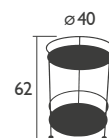

GUINGUETTE

KLEINE TISCHE

I062 - KLEINER TISCH MIT ROLLEN
ZWEI PLATTEN

FüÙe, Struktur und Ringe aus Stahldraht
Tischplatte massives Stahlblech

4.3 KG

I061 - KLEINER TISCH MIT ZWEI
PERFORIERTEN BÖDEN

FüÙe, Struktur und Ringe aus Stahldraht
Tischplatte aus Stahlblech mit Lochmuster