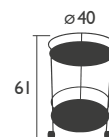

GUINGUETTE

KLEINE TISCHE

I062 - KLEINER TISCH MIT ROLLEN
ZWEI PLATTEN

FüÙe, Struktur und Ringe aus Stahldraht
Tischplatte massives Stahlblech

4.3 KG

I061 - KLEINER TISCH MIT ZWEI
PERFORIERTEN BÖDEN

FüÙe, Struktur und Ringe aus Stahldraht
Tischplatte aus Stahlblech mit Lochmuster