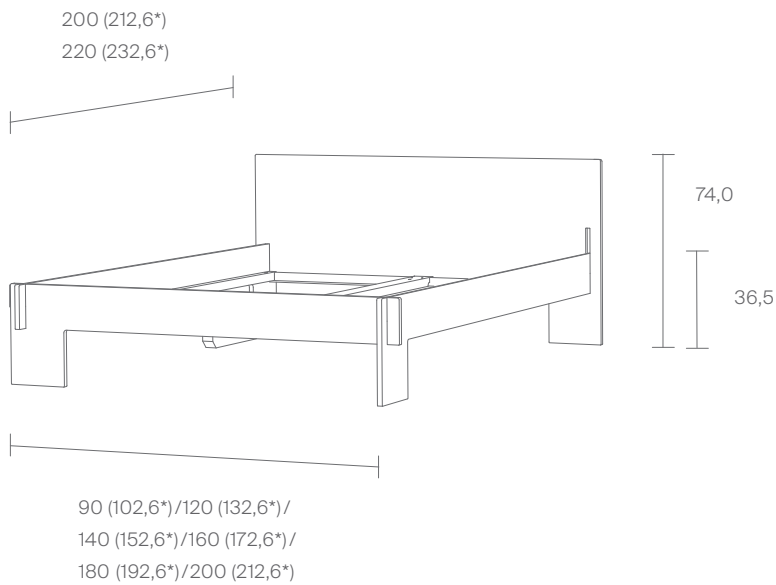

Höhe zwischen Lattenrostauflage und Oberkante Bett
Height between slatted frame support and upper edge frame
11,5

*Außenmaße
external dimensions

Wir können auch anders! Passen Sie dieses Produkt einfach in Länge und Breite an.
There's more than one way to do it! Simply adjust length or width of this product.