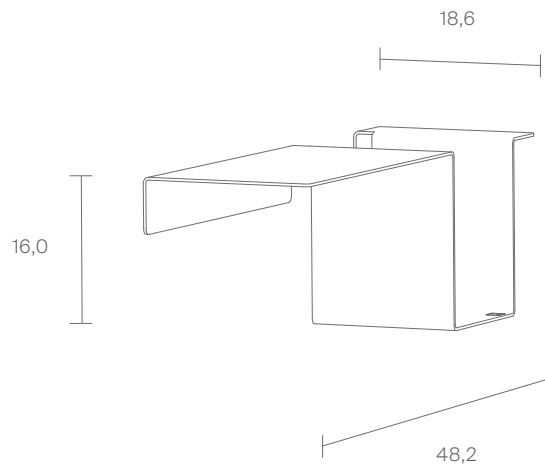

Höhe zwischen Lattenrostauflage und Oberkante Bett
Height between slatted frame support and upper edge frame
11,5

*Außenmaße
external dimensions

Wir können auch anders! Passen Sie dieses Produkt einfach in Länge und Breite an.
There's more than one way to do it! Simply adjust length or width of this product.

Siebenschläfer Seitenablage / Siebenschläfer Bed Shelf

Stahl pulverbeschichtet
steel powder coated

- Lichtgrau / Light grey
- Anthrazit / Anthracite

Siebenschläfer Lattenrost / *Siebenschläfer Slatted Frame*