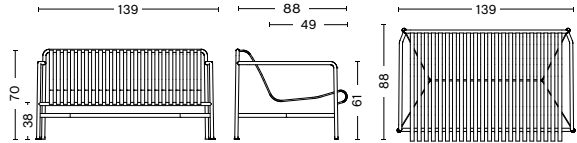

PALISSADE LOUNGE SOFA

WIDTH / 139 cm / 54.72"
DEPTH / 88 cm / 34.65"
HEIGHT / 70 cm / 27.56"
SEAT HEIGHT / 38 cm / 14.96"
SEAT DEPTH / 49 cm / 19.29"