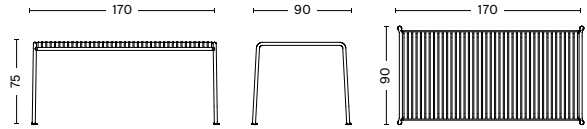

**DIMENSIONS**

**PALISSADE TABLE**

LENGTH / 82,5 cm / 32.48"  
WIDTH / 90 cm / 35.43"  
HEIGHT / 75 cm / 29.53"

**PALISSADE TABLE**

LENGTH / 170 cm / 66.93"  
WIDTH / 90 cm / 35.43"  
HEIGHT / 75 cm / 29.53"